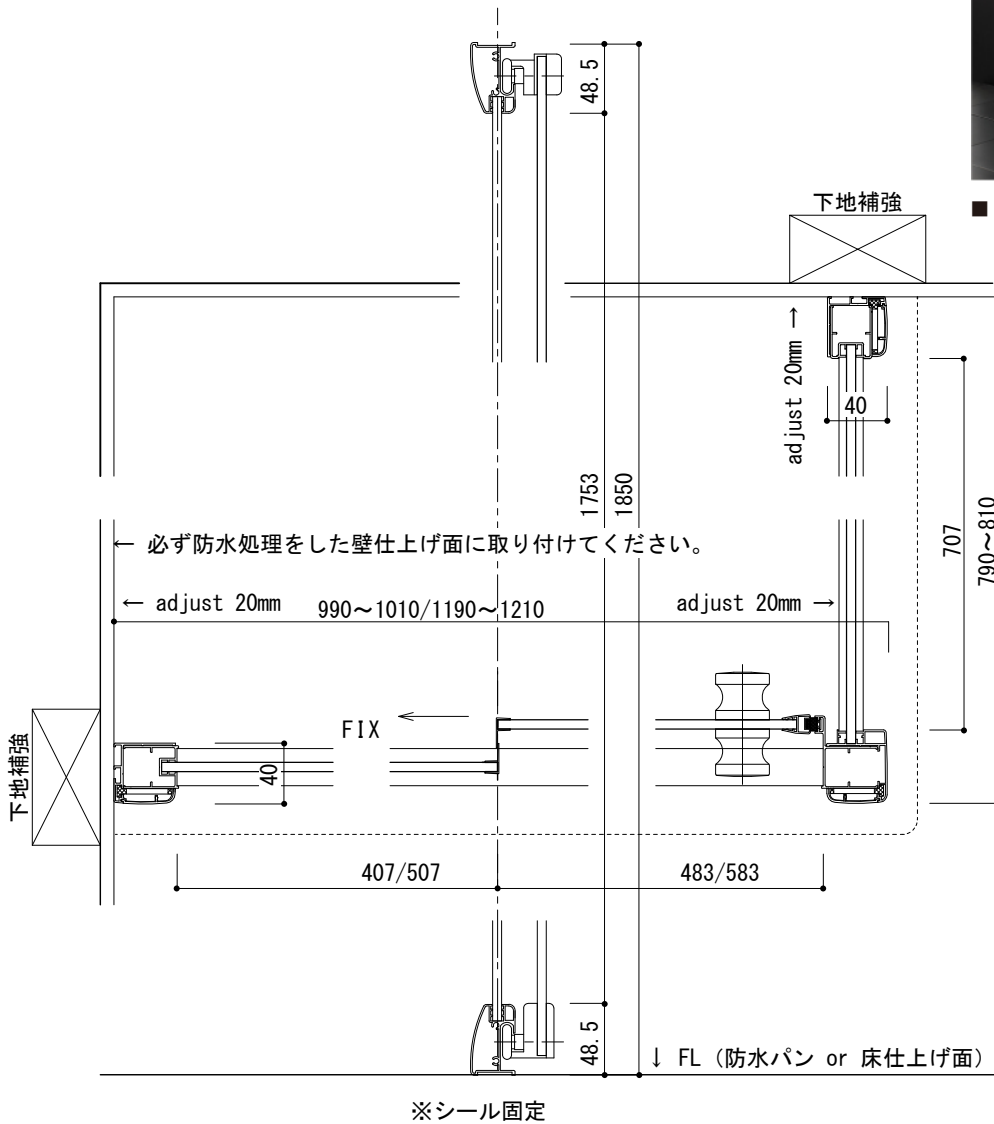

(Rough-In Dimensions):
(Unit):mm

■ 防水パン、シャワー水栓は別売りです。

Item No.	SB-100SLC / SB-120SLC
Available Color	クリア、クローム
Materials	強化ガラス6mm、アルミ合金、クロムメッキ仕上げ