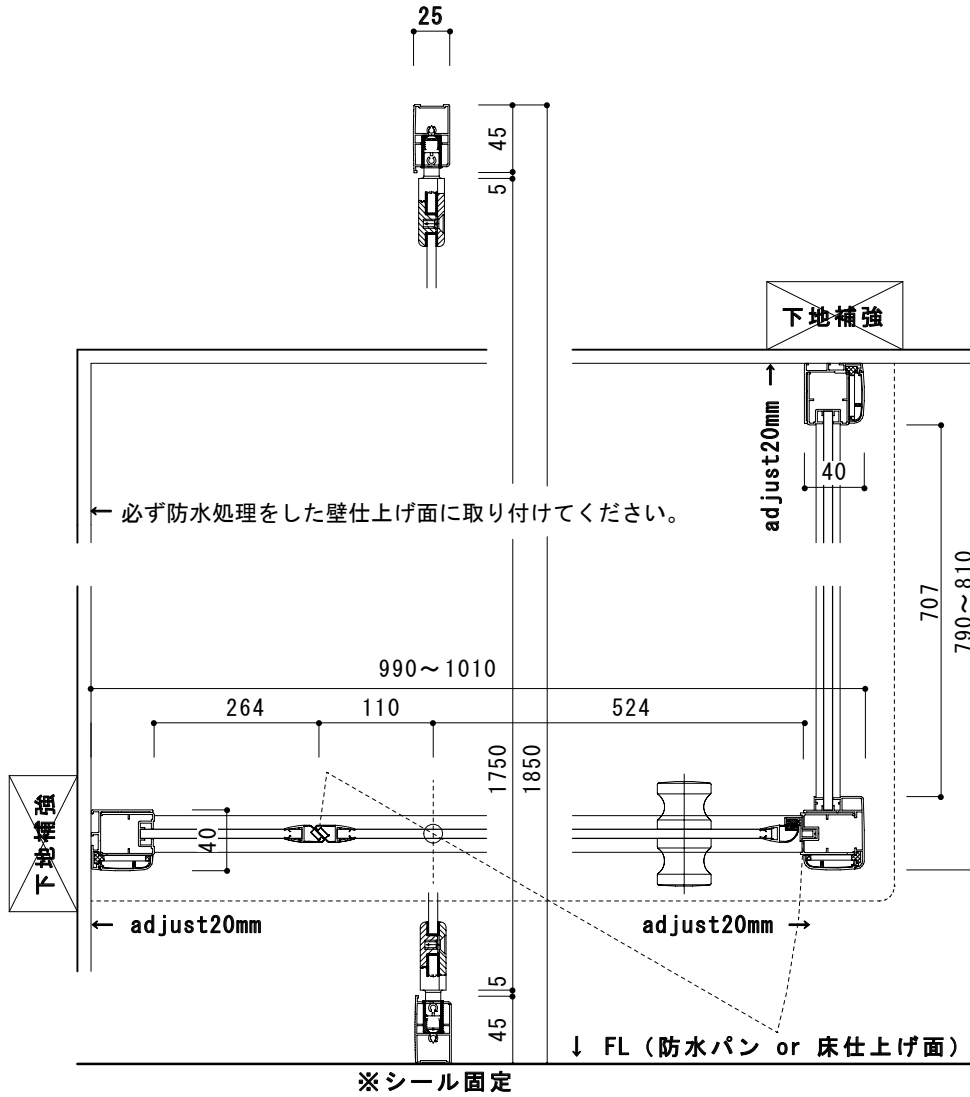

(Rough-In Dimensions):
(Unit):mm

■ 防水パン、シャワー水栓は別売りです。

Item No.	SB-100LC
Available Color	クリア、クローム
Materials	強化ガラス6mm、アルミ合金、クロムメッキ仕上げ