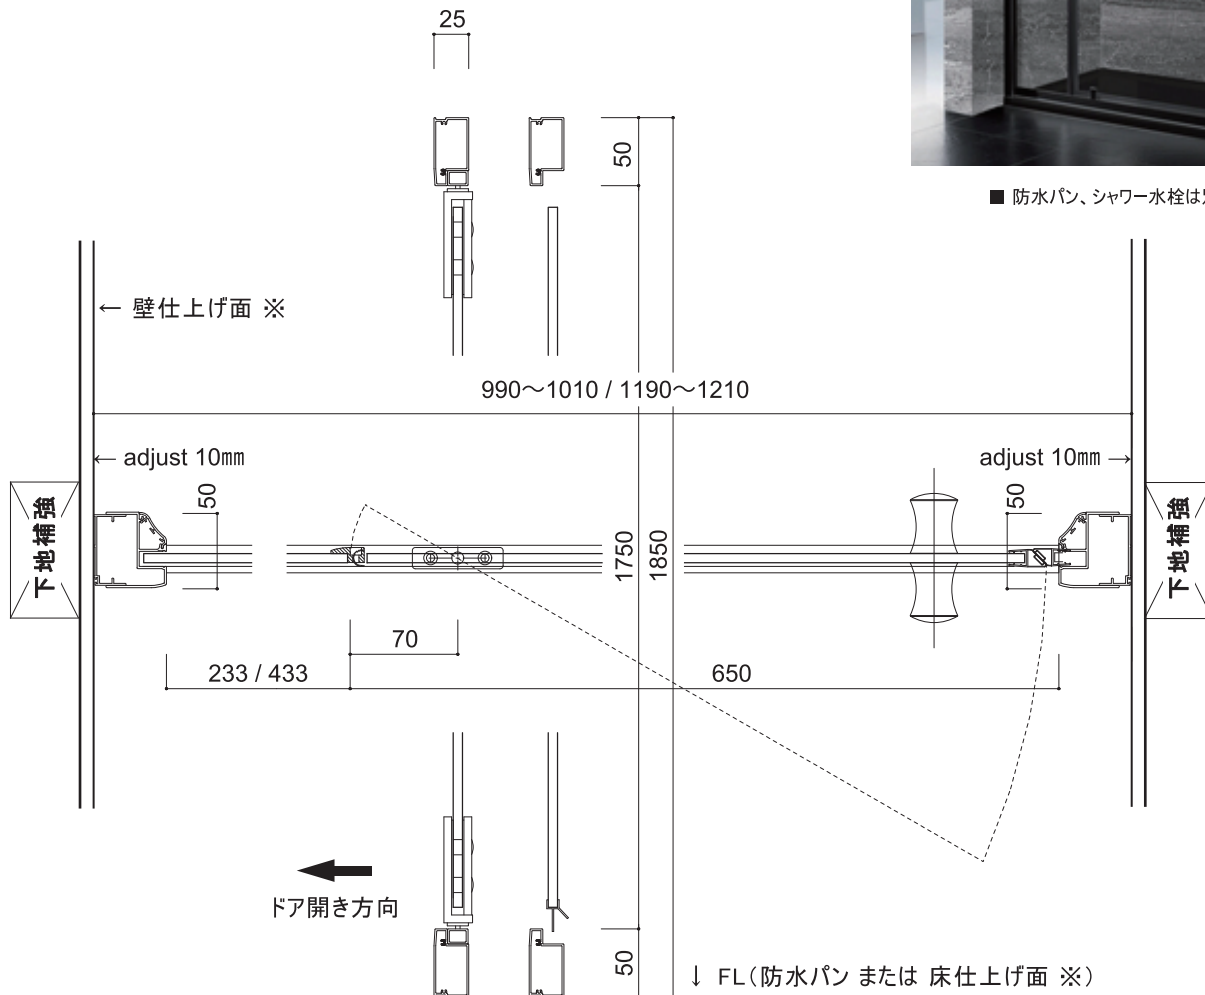

(Rough-In Dimensions):
(Unit):mm

■ 防水パン、シャワー水栓は別売りです。

※ 壁および床は、必ず防水処理をしてください。

Item No.	SB-100IK / SB-120IK
Available Color	強化ガラス：クリア、フレーム：ブラック
Materials	強化ガラス6mm、アルミ合金、ブラック塗装仕上げ