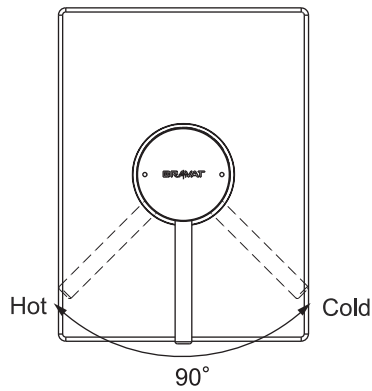

(Rough-in Dimensions):

(Unit): mm

Item No.	PB86061C-A (1-way)
Available Color	クローム
Materials	Brass
Cartridge	—
Aerator	—
Pressure	0.1-0.5Mpa、推奨0.3 Mpa、流量19-21L/min(スパウト)、12-18L/min(シャワー) @0.3 MPa
Remarks	配管部品: D999CP付属 (別梱包)