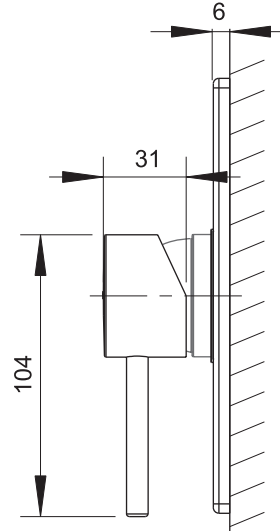

(Rough-in Dimensions):

(Unit): mm

Item No.	PB86061C-A (1-way)
Available Color	クローム
Materials	Brass
Cartridge	—
Aerator	—
Pressure	0.1-0.5Mpa、推奨0.3 Mpa、流量19-21L/min(スパウト)、12-18L/min(シャワー) @0.3 MPa
Remarks	配管部品: D999CP付属 (別梱包)