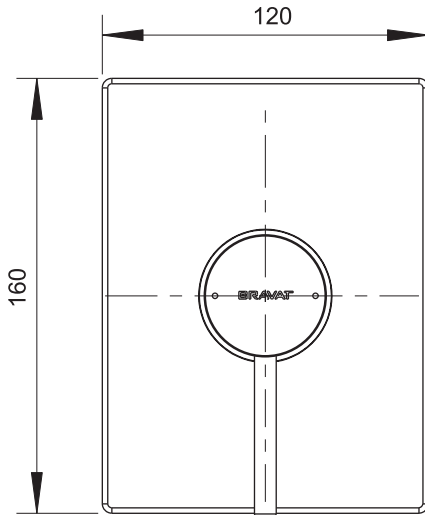

(Rough-in Dimensions):

(Unit): mm

Item No.	PB86061C-A (1-way)
Available Color	クローム
Materials	Brass
Cartridge	—
Aerator	—
Pressure	0.1-0.5Mpa、推奨0.3 Mpa、流量19-21L/min(スパウト)、12-18L/min(シャワー) @0.3 MPa
Remarks	配管部品: D999CP付属 (別梱包)