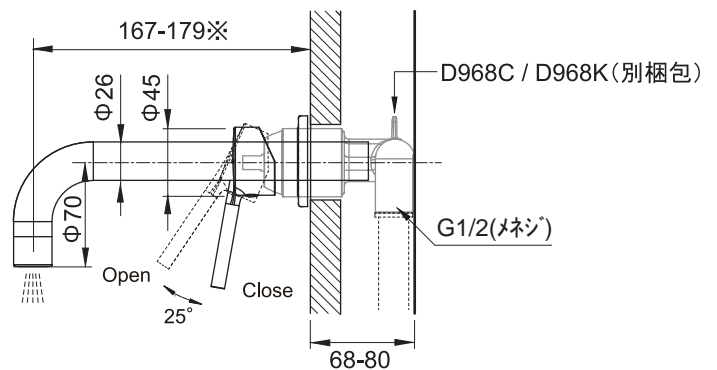

(Rough-in Dimensions):

(Unit): mm

P8461217BW

P8461217CP

D968K(別梱包)

D968C(別梱包)

※ 壁埋込深さによって変動します。

Item No.	P8461217CP / P8461217BW
Available Color	クロム / ブラック
Materials	Brass
Cartridge	Ceramic cartridge
Aerator	Neoperl
Pressure	0.1-0.5Mpa、推奨:0.3Mpa、流量:5.0-6.5L/min @0.1MPa
Remarks	配管部品: D968C / D968K付属(別梱包)