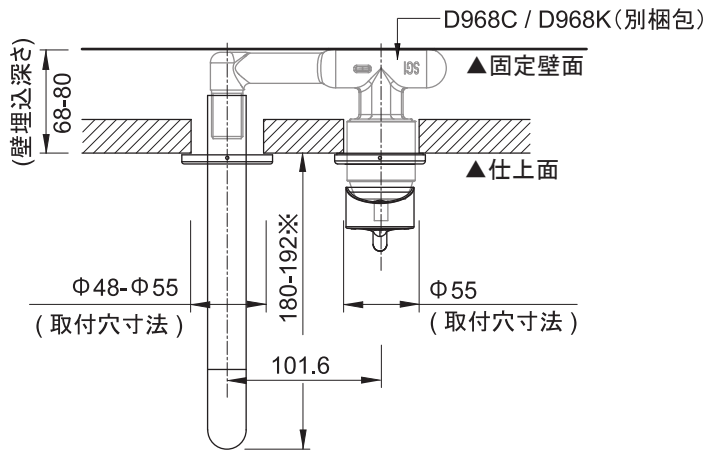

(Rough-in Dimensions):

(Unit): mm

P8461217BW

P8461217CP

D968K(別梱包)

D968C(別梱包)

※ 壁埋込深さによって変動します。

Item No.	P8461217CP / P8461217BW
Available Color	クロム / ブラック
Materials	Brass
Cartridge	Ceramic cartridge
Aerator	Neoperl
Pressure	0.1-0.5Mpa、推奨:0.3Mpa、流量:5.0-6.5L/min @0.1MPa
Remarks	配管部品: D968C / D968K付属(別梱包)

C-PE20230707JP02 K-PE20230707JP02