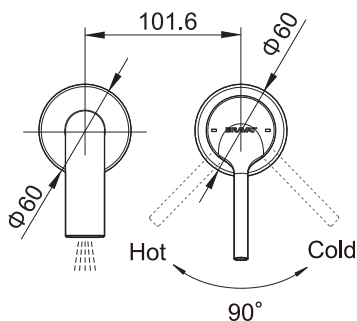

(Rough-in Dimensions):

(Unit): mm

P8461217BW

P8461217CP

D968K(別梱包)

D968C(別梱包)

※ 壁埋込深さによって変動します。

Item No.	P8461217CP / P8461217BW
Available Color	クロム / ブラック
Materials	Brass
Cartridge	Ceramic cartridge
Aerator	Neoperl
Pressure	0.1-0.5Mpa、推奨:0.3Mpa、流量:5.0-6.5L/min @0.1MPa
Remarks	配管部品: D968C / D968K付属(別梱包)