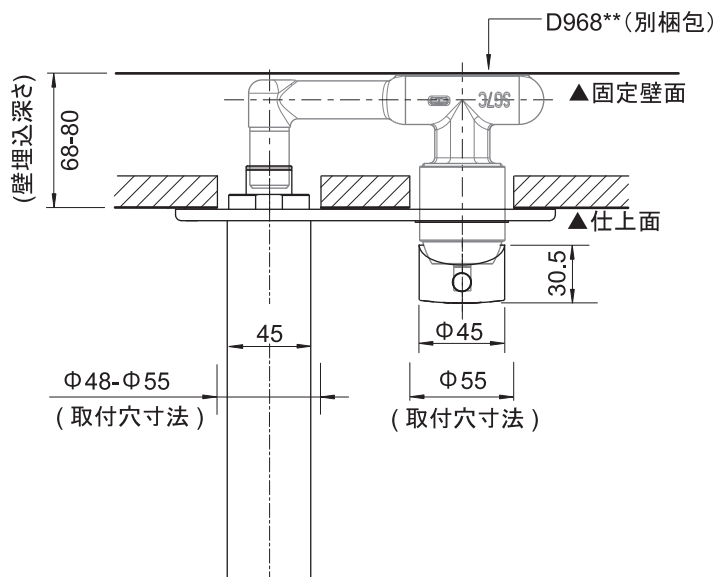

(Rough-in Dimensions):  
(Unit): mm

P8369402CP

D968C(別梱包)

P8369402BW

D968K(別梱包)

P8369402BTC

D968BTC(別梱包)

Item No.	P8369402CP / P8369402BW / P8369402BTC
Available Color	クローム / ブラック / ガンメタリック
Materials	Brass
Cartridge	Ceramic cartridge
Aerator	Neoperl
Pressure	0.1-0.5MPa、推奨:0.3MPa、流量:3.0-5.0L/min @0.1MPa
Remarks	配管部品: D968C / D968K / D968BTC付属 (別梱包)

CP-Y72512S11

BTC-Y72512S11 101055035

BW-101055035