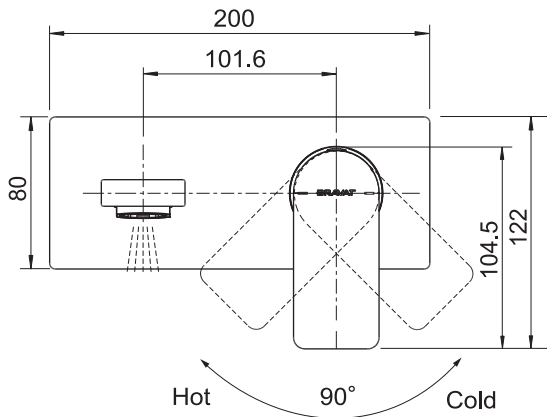

(Rough-in Dimensions):  
(Unit): mm

P8369402CP

D968C(別梱包)

P8369402BW

D968K(別梱包)

P8369402BTC

D968BTC(別梱包)

Item No.	P8369402CP / P8369402BW / P8369402BTC
Available Color	クローム / ブラック / ガンメタリック
Materials	Brass
Cartridge	Ceramic cartridge
Aerator	Neoperl
Pressure	0.1-0.5MPa、推奨:0.3MPa、流量:3.0-5.0L/min @0.1MPa
Remarks	配管部品: D968C / D968K / D968BTC付属 (別梱包)