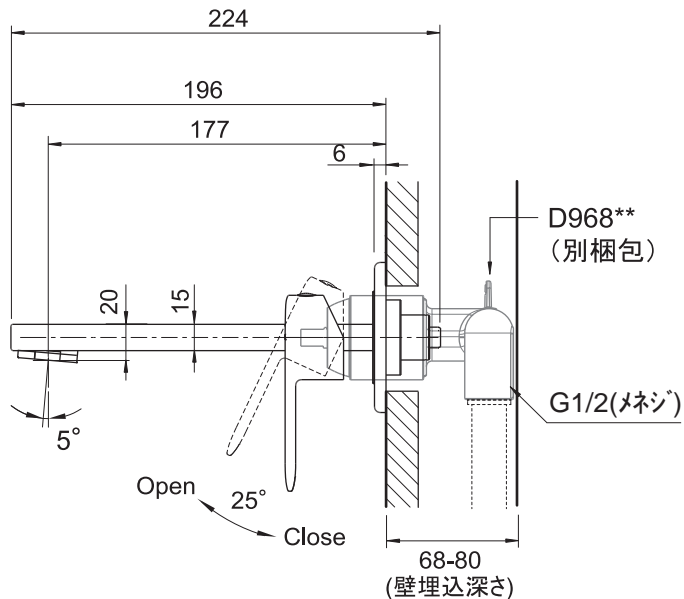

(Rough-in Dimensions):  
(Unit): mm

P8369402CP

D968C(別梱包)

P8369402BW

D968K(別梱包)

P8369402BTC

D968BTC(別梱包)

Item No.	P8369402CP / P8369402BW / P8369402BTC
Available Color	クローム / ブラック / ガンメタリック
Materials	Brass
Cartridge	Ceramic cartridge
Aerator	Neoperl
Pressure	0.1-0.5MPa、推奨:0.3MPa、流量:3.0-5.0L/min @0.1MPa
Remarks	配管部品: D968C / D968K / D968BTC付属 (別梱包)

CP-Y72512S11

BTC-Y72512S11 101055035

BW-101055035