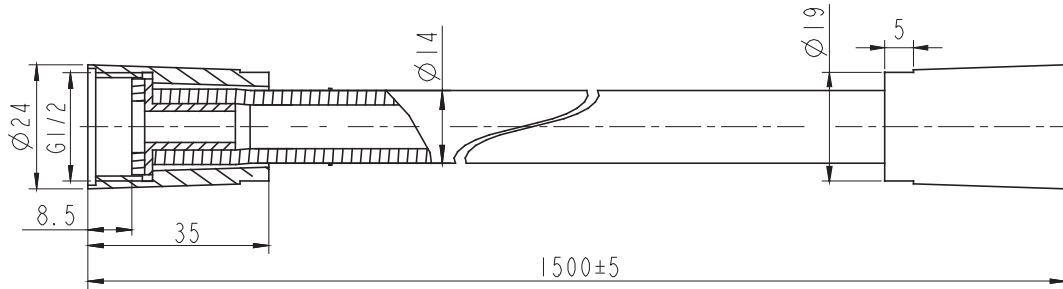

(Rough-in Dimensions):
(Unit): mm

P7210N

P7210K

Item No.	P7210N / P7210K (PVC Shower Hose- 1500mm)
Available Color	クローム / ブラック
Materials	PVC