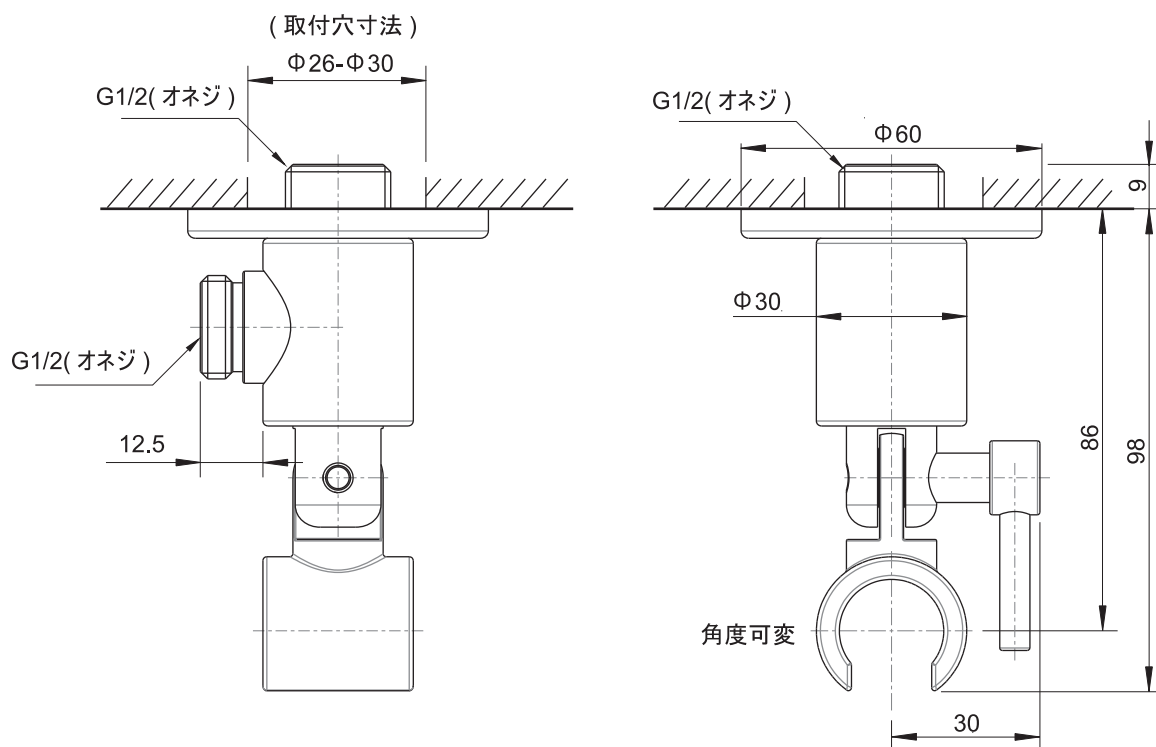

(Rough-in Dimensions):
(Unit): mm

Item No.	P7174C
Available Color	クローム
Materials	Brass

Y72512S11