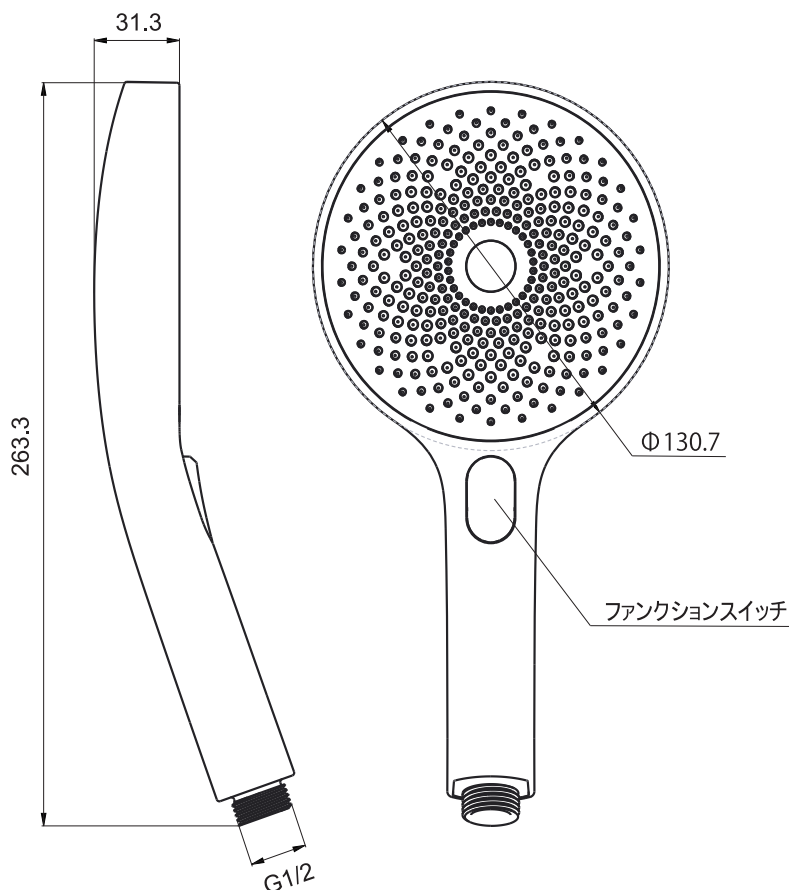

(Rough-in Dimensions):

(Unit): mm

P70301C

P70301BW

Item No.	P70301C / P70301BW
Available Color	クローム / ブラック
Materials	ABS
Function	3-Function ( soft water, shower water, mix water )

Remarks: 3段階モード搭載。ファンクションスイッチを押して3種類のシャワーモードを切替えます。