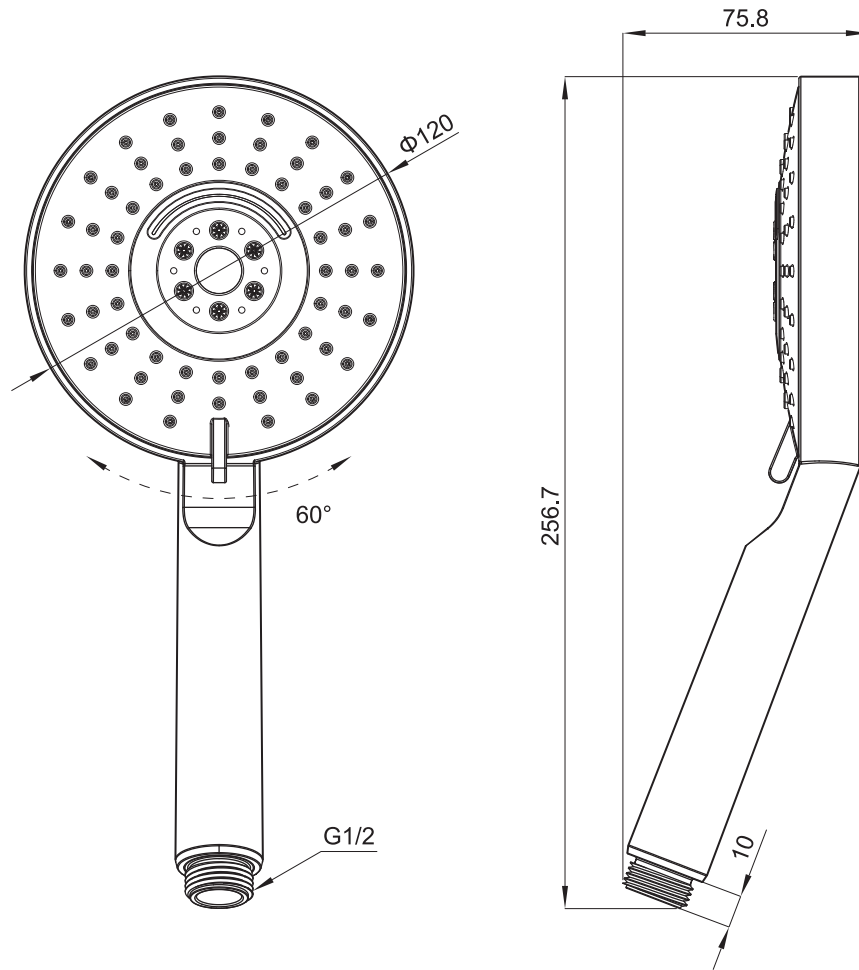

(Rough-in Dimensions):

(Unit): mm

Item No.	P70124BW-2
Available Color	ブラック
Materials	ABS
Function	3-function Air Mix Hand Shower
Flow Rate	8.5L / min @ 0.3MPa

Remarks : 3段階モード搭載。レバーを動かして3種類のシャワーモードを切替えます。