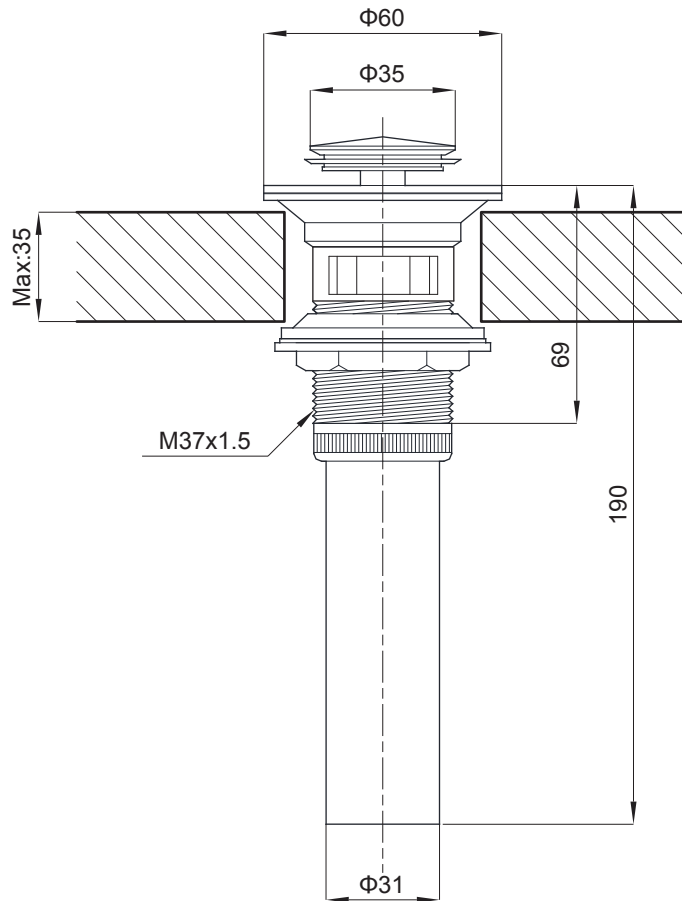

(Rough-in Dimensions):
(Unit): mm

Item No.	P6446CP
Available Color	クローム
Materials	Brass
Remarks :	

KR20211015JP11