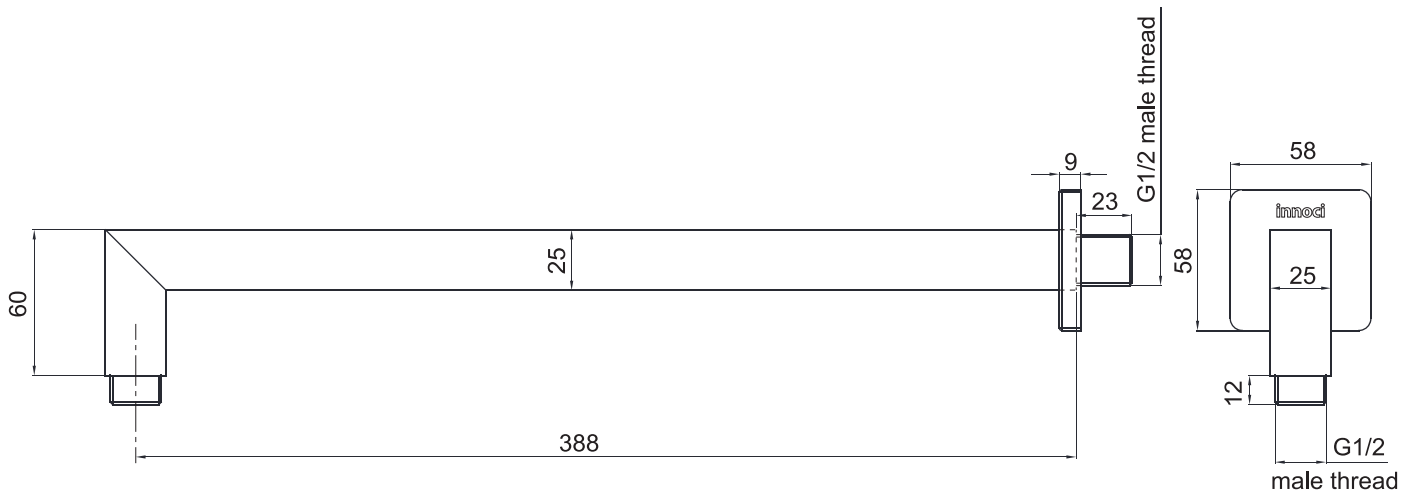

(Rough-in Dimensions):

(Unit): mm

NP7404C

NP7404K

Item No.	NP7404C / NP7404K
Available Color	クローム / ブラック
Materials	Brass
Remarks:G1/2 thread;Matchable with different shower head(Without shower head).	

C-PI201903022 150218 K-202212010