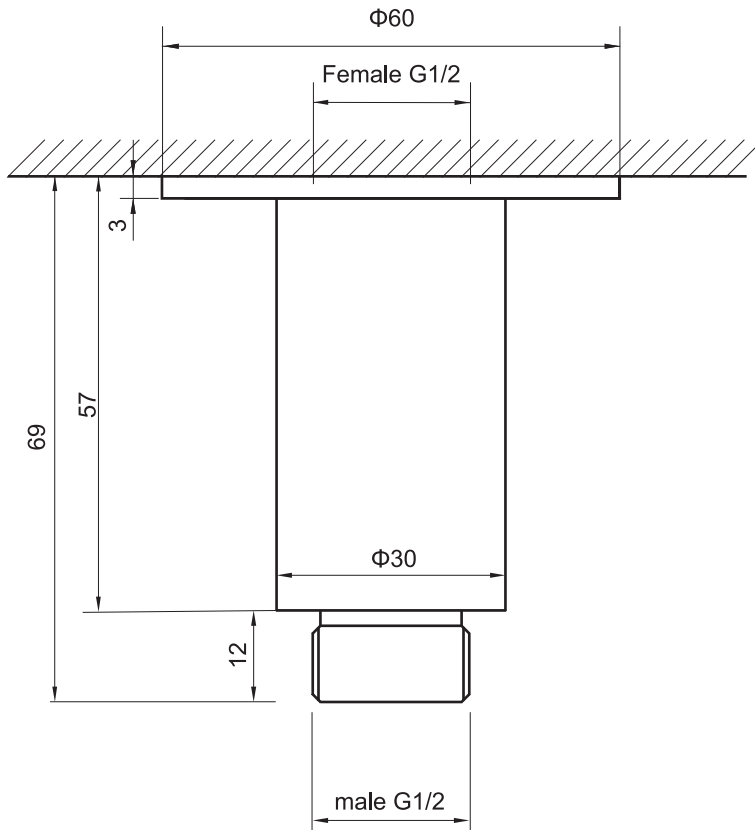

(Rough-in Dimensions):

(Unit): mm

NP7401C

NP7401K

NP7401G

Item No.	NP7401C / NP7401K / NP7401G
Available Color	クローム / ブラック / ゴールド
Materials	Brass
Cartridge	—
Aerator	—
Pressure	Pressure range : 0.1-0.5Mpa , Best to use : 0.3Mpa
Remarks : G1/2 Thread (Female).	