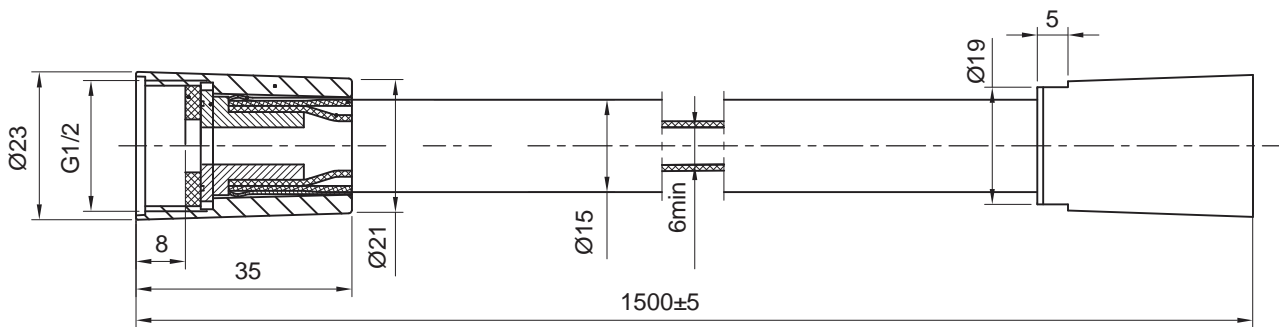

(Rough-in Dimensions):
(Unit): mm

Item No.	NP7210N
Available Color	クローム
Materials	PVC、Brass