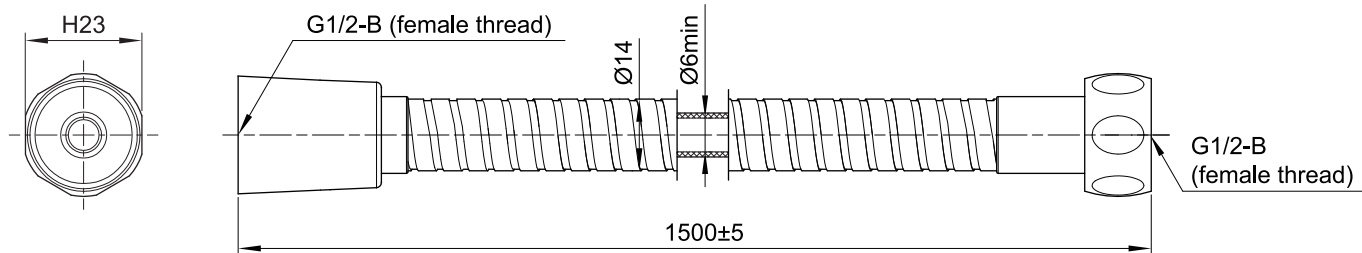

(Rough-in Dimensions):

(Unit): mm

NP7201C

NP7201G

NP7201K

NP7201RG

Item No.	NP7201C / NP7201K / NP7201G / NP7201RG
Available Color	クローム / ブラック / ゴールド / ローズゴールド
Materials	SUS304
Remarks :	

RG-202208022