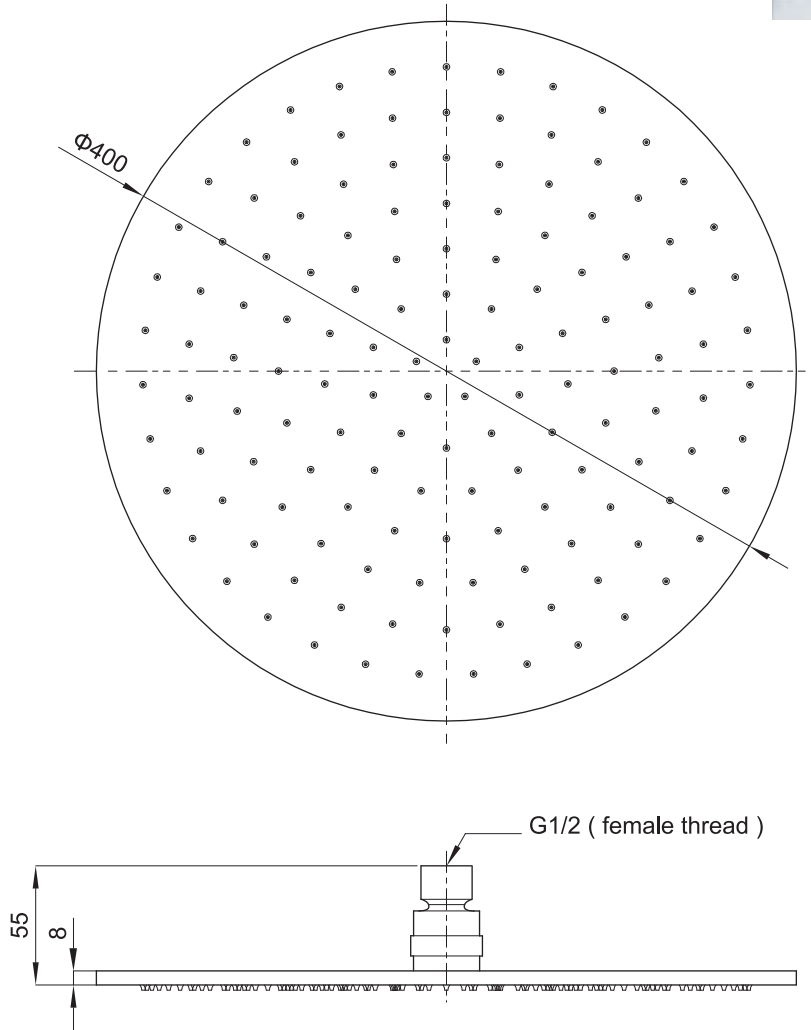

(Rough-in Dimensions):

(Unit): mm

Item No.	NP7057C
Available Color	クローム
Materials	Brass
Function	-
Pressure	Pressure range : 0.1-0.5MPa , Best to use : 0.3MPa

Remarks : シャワー穴にカルキなどの塊が詰まった場合は、ラバーチップの先端を指ではじけば簡単に除去できます。