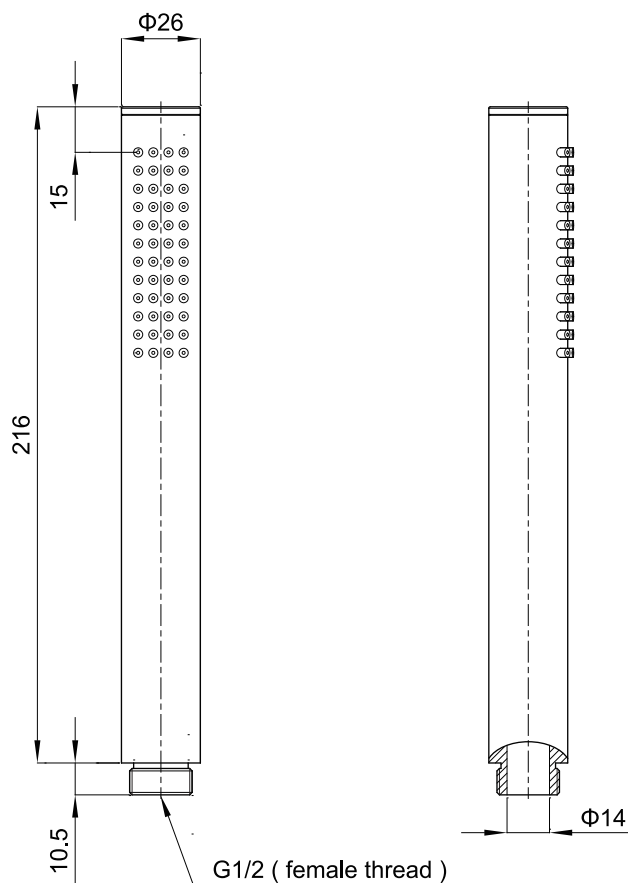

(Rough-in Dimensions):

(Unit): mm

NP7049C

NP7049K

NP7049RG

NP7049BG

NP7049Q

Item No.	NP7049C / NP7049K / NP7049G / NP7049RG / NP7049BG / NP7049Q
Available Color	クローム / ブラック / ゴールド / ローズゴールド / サンドベージュ / チタングレー
Materials	Brass
Function	-
Pressure	Pressure range : 0.1-0.5MPa , Best to use : 0.3MPa
Remarks	シャワー穴にカルキなどの塊が詰まった場合は、ラバーチップの先端を指ではじけば簡単に除去できます。