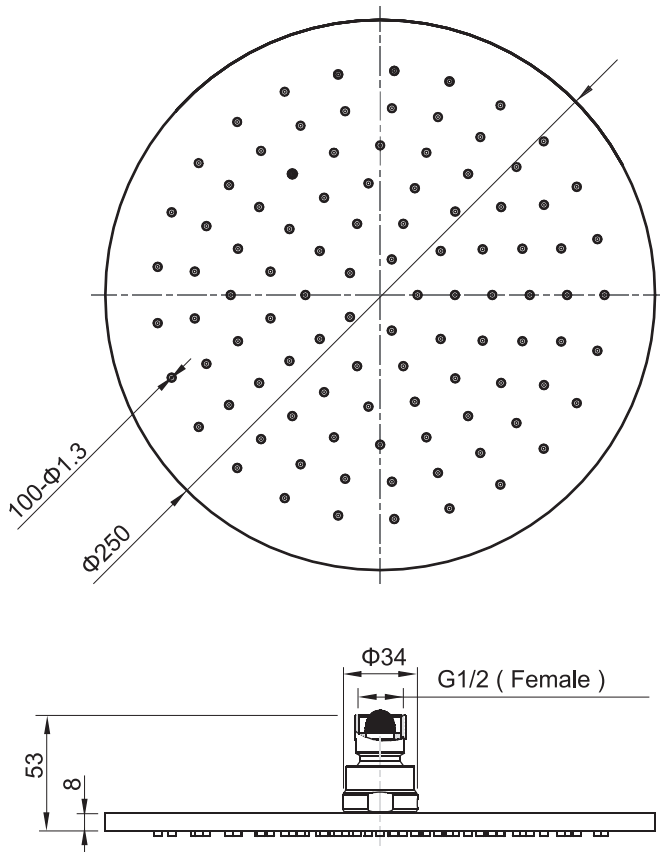

(Rough-in Dimensions):
(Unit): mm

NP7018K

NP7018RG

Item No.	NP7018K / NP7018RG
Available Color	ブラック / ローズゴールド
Materials	Brass
Cartridge	—
Aerator	—
Pressure	Pressure range : 0.1-0.5Mpa , Best to use : 0.3Mpa

Remarks : シャワー穴にカルキなどの塊が詰まった場合は、ラバーチップの先端を指ではじけば簡単に除去できます。

K-201909004rev3 RG-202208022/2022008009A