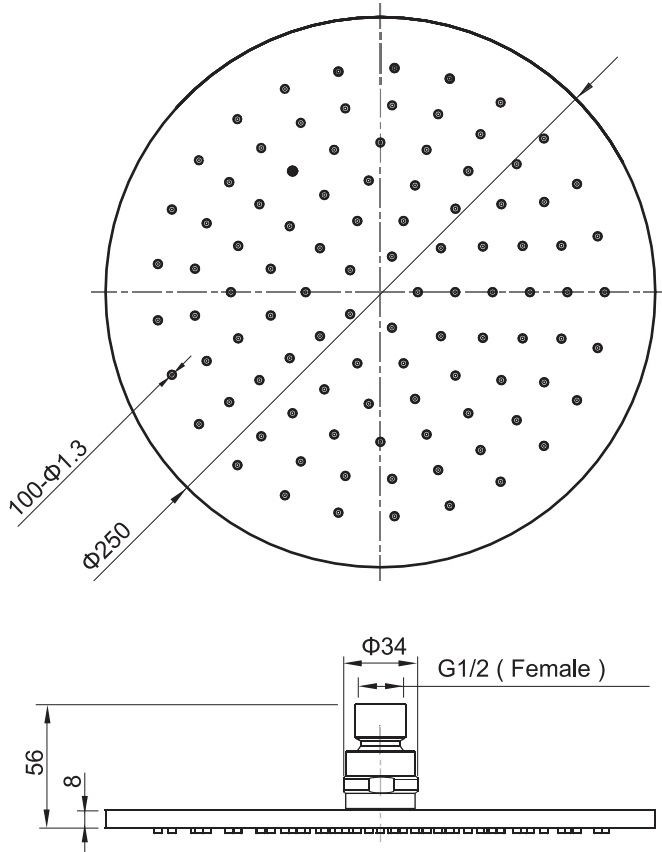

(Rough-in Dimensions):  
(Unit): mm

NP7018C

Item No.	NP7018C
Available Color	クローム
Materials	Brass
Cartridge	—
Aerator	—
Pressure	Pressure range : 0.1-0.5Mpa , Best to use : 0.3Mpa

Remarks : シャワー穴にカルキなどの塊が詰まった場合は、ラバーチップの先端を指ではじけば簡単に除去できます。