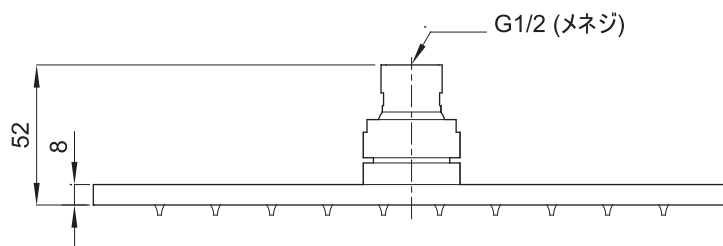

(Rough-in Dimensions):

(Unit): mm

NP7011C

NP7011K

NP7011G

Item No.	NP7011C / NP7011K / NP7011G
Available Color	クローム / ブラック / ゴールド
Materials	Brass
Pressure	0.1-0.5MPa、推奨:0.3MPa、流量:8.98 /min @0.3MPa
Remarks	シャワー穴にカルキなどの塊が詰まった場合は、ラバーチップの先端を指ではじけば簡単に除去できます。