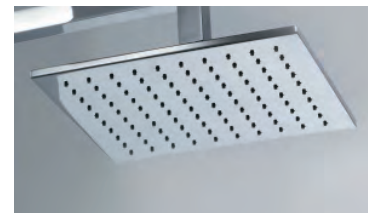

(Rough-in Dimensions):

(Unit): mm

NP7011C

NP7011K

NP7011G

Item No.	NP7011C / NP7011K / NP7011G
Available Color	クローム / ブラック / ゴールド
Materials	Brass
Pressure	0.1-0.5MPa、推奨:0.3MPa、流量:8.98 /min @0.3MPa
Remarks	シャワー穴にカルキなどの塊が詰まった場合は、ラバーチップの先端を指ではじけば簡単に除去できます。