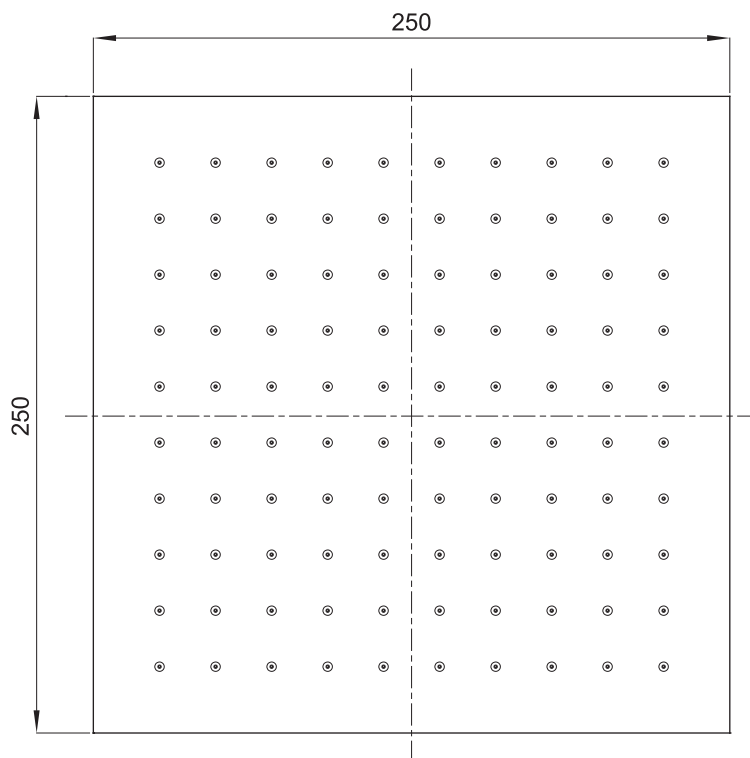

(Rough-in Dimensions):

(Unit): mm

NP7011C

NP7011K

NP7011G

Item No.	NP7011C / NP7011K / NP7011G
Available Color	クローム / ブラック / ゴールド
Materials	Brass
Pressure	0.1-0.5MPa、推奨:0.3MPa、流量:8.98 /min @0.3MPa
Remarks	シャワー穴にカルキなどの塊が詰まった場合は、ラバーチップの先端を指ではじけば簡単に除去できます。