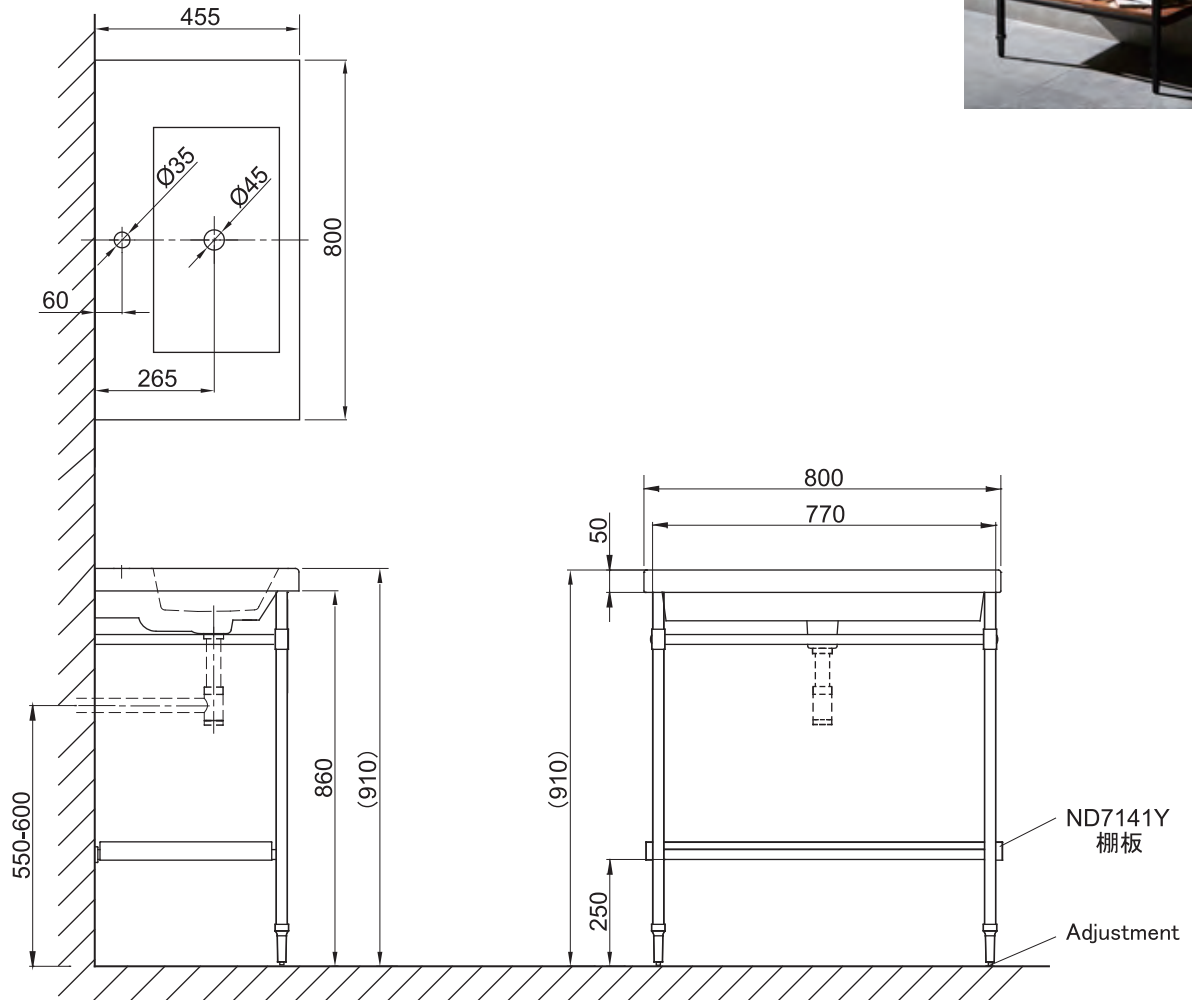

(Rough-in Dimensions):
(Unit): mm

Item No.	NP12605K+NC2288W-1+ND7141Y
Available Color	NP12605C / ブラック、NC2288W-1 / ホワイト、ND7141Y / レッドブラウン
Materials	NP12605K / Brass、NC2288W-1 / Vitreous China、ND7141Y / Bend willow
Remarks : 水栓金物、ポップアップ、排水金物、その他アクセサリ類別売。	