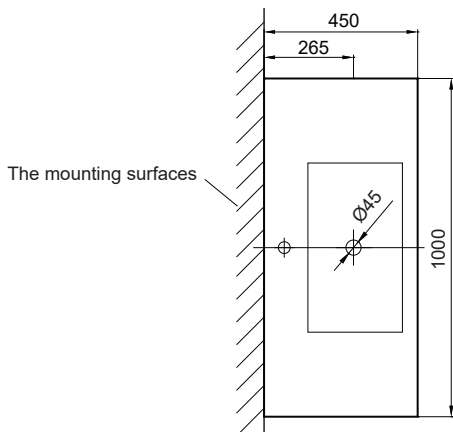

(Rough-in Dimensions):

(Unit): mm

※ 陶器洗面ボウルは、どちらかお選びください。

NC2282W-1

NC2280W-1

NM39804U  
1000X455X265

NC2280W-1, NC2282W-1  
980X450X830

※ 表示寸法は設計寸法です。  
陶器製品は寸法公差 (<math>\pm 5\%</math>) がございます。必ず現物寸法をお確かめの上、  
現物に合わせてカウンターの切込み等施工を行ってください。

Item No.	NM39804U+NC2280W-1 , NC2282W-1
Available Color	NM39804U (Red brow) +NC2280W-1 , NC2282W-1
Materials	NM39804U (Bend willow) +NC2280W-1 , NC2282W-1 (Vitreous China)

Remarks : Faucet and drainage not included.