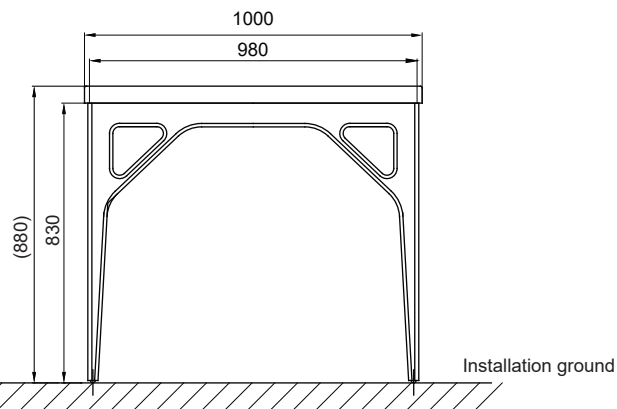

(Rough-in Dimensions):

(Unit): mm

※ 陶器洗面ボウルは、どちらかお選びください。

NC2282W-1

NC2280W-1

NM39804U  
1000X455X265

NC2280W-1, NC2282W-1  
980X450X830

※ 表示寸法は設計寸法です。  
陶器製品は寸法公差 (<math>\pm 5\%</math>) がございます。必ず現物寸法をお確かめの上、  
現物に合わせてカウンターの切込み等施工を行ってください。

Item No.	NM39804U+NC2280W-1 , NC2282W-1
Available Color	NM39804U (Red brow) +NC2280W-1 , NC2282W-1
Materials	NM39804U (Bend willow) +NC2280W-1 , NC2282W-1 (Vitreous China)

Remarks : Faucet and drainage not included.