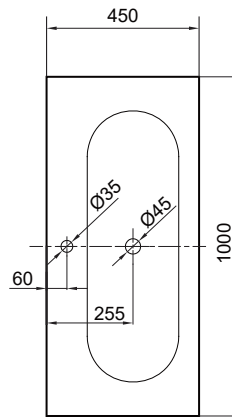

(Rough-in Dimensions):

(Unit): mm

※ 陶器洗面ボウルは、どちらかお選びください。

NC2282W-1

NC2280W-1

NM39804U  
1000X455X265

NC2280W-1, NC2282W-1  
980X450X830

※ 表示寸法は設計寸法です。  
陶器製品は寸法公差 (<math>\pm 5\%</math>) がございます。必ず現物寸法をお確かめの上、  
現物に合わせてカウンターの切込み等施工を行ってください。

Item No.	NM39804U+NC2280W-1 , NC2282W-1
Available Color	NM39804U (Red brow) +NC2280W-1 , NC2282W-1
Materials	NM39804U (Bend willow) +NC2280W-1 , NC2282W-1 (Vitreous China)

Remarks : Faucet and drainage not included.