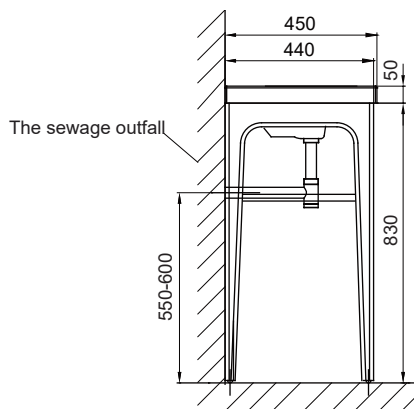

(Rough-in Dimensions):

(Unit): mm

※ 陶器洗面ボウルは、どちらかお選びください。

NC2282W-1

NC2280W-1

NM39804U  
1000X455X265

NC2280W-1, NC2282W-1  
980X450X830

※ 表示寸法は設計寸法です。  
陶器製品は寸法公差 (<math>\pm 5\%</math>) がございます。必ず現物寸法をお確かめの上、  
現物に合わせてカウンターの切込み等施工を行ってください。

Item No.	NM39804U+NC2280W-1 , NC2282W-1
Available Color	NM39804U (Red brow) +NC2280W-1 , NC2282W-1
Materials	NM39804U (Bend willow) +NC2280W-1 , NC2282W-1 (Vitreous China)

Remarks : Faucet and drainage not included.