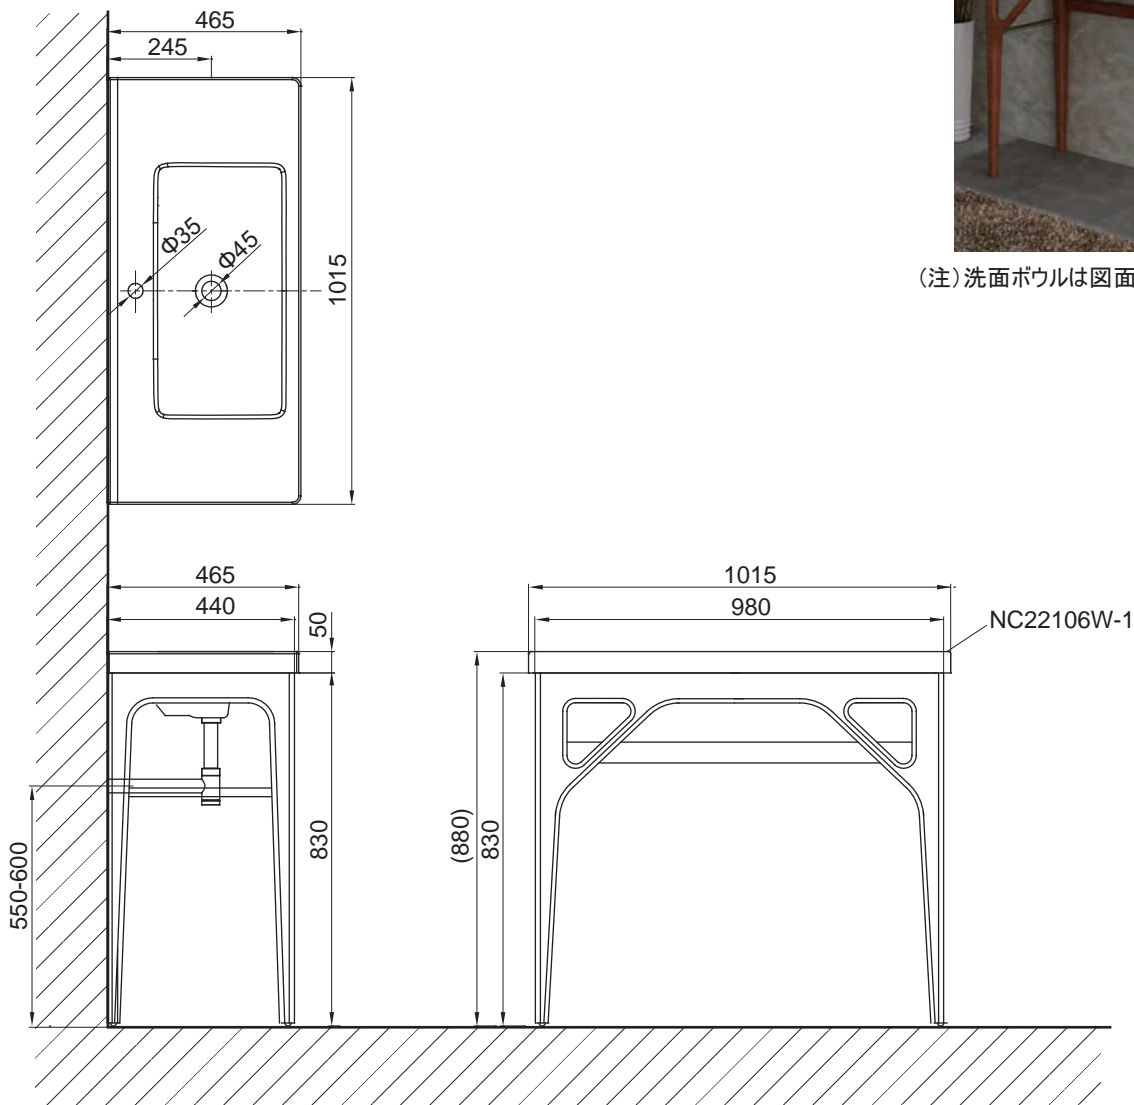

(Rough-in Dimensions):
(Unit): mm

(注) 洗面ボウルは図面をご確認ください。

※ 表示寸法は設計寸法です。
陶器製品は寸法公差 ($\pm 5\%$) がございます。必ず現物寸法をお確かめのうえ等施工を行ってください。

Item No.	NM39804U (Cabinet) + NC22106W-1 (Basin)
Available Color	NM39804U (オリーブアッシュ) + NC22106W-1 (ホワイト)
Materials	NM39804U (Bend willow) + NC22106W-1 (Vitreous China)
Remarks	: 水栓金物、排水金物、固定用金具類は付属されません。