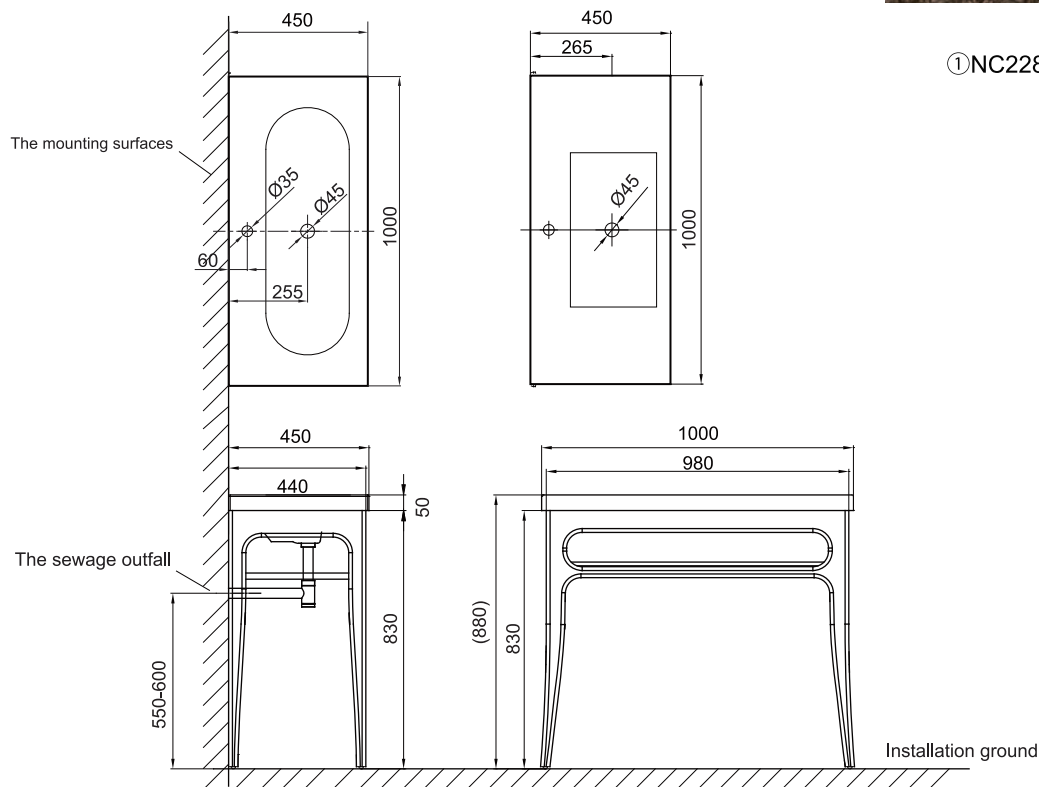

(Rough-in Dimensions):  
(Unit): mm

※ 陶器洗面ボウルは、どちらかお選びください。

① NC2280W-1

② NC2282W-1

上記画像は①タイプ  
①NC2280W-1, ②NC2282W-1  
1000X450X255

NM39803U  
980X445X830

※ 表示寸法は設計寸法です。  
陶器製品は寸法公差 (<math>\pm 5\%</math>) がございます。必ず現物寸法をお確かめの上、  
現物に合わせてカウンターの切込み等施工を行ってください。

Item No.	NM39803U+NC2280W/K-1, NC2282W/K-1
Available Color	NM39803U (Red brow)+NC2280W/K-1, NC2282W/K-1 (White/Black)
Materials	NM39803U (Bend willow) +NC2280W/K-1, NC2282W/K-1 (Vitreous China)

Remarks : Faucet and drainage not included.