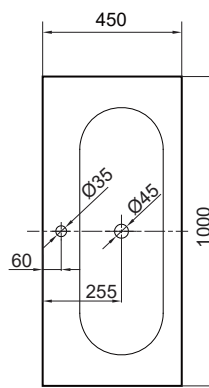

(Rough-in Dimensions):
(Unit): mm

※ 陶器洗面ボウルは、どちらかお選びください。

NC2282W-1

NC2280W-1

The mounting surfaces

NC2280W-1, NC2282W-1
1000X450X255

NM39803U
980X445X830

The sewage outfall

Installation ground

※ 表示寸法は設計寸法です。
陶器製品は寸法公差 ($\pm 5\%$) がございます。必ず現物寸法をお確かめの上、
現物に合わせてカウンターの切込み等施工を行ってください。

Item No.	NM39803U+NC2280W/K-1 , NC2282W/K-1
Available Color	NM39803U (Red brow) +NC2280W/K-1 , NC2282W/K-1 (White/Black)
Materials	NM39803U (Bend willow) +NC2280W/K-1 , NC2282W/K-1 (Vitreous China)