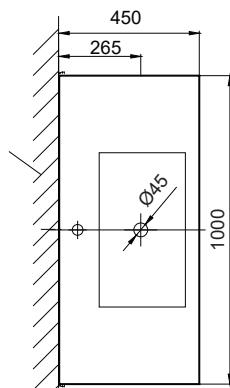

(Rough-in Dimensions):
(Unit): mm

※ 陶器洗面ボウルは、どちらかお選びください。

NC2282W-1

NC2280W-1

The mounting surfaces

NC2280W-1, NC2282W-1
1000X450X255

NM39803U
980X445X830

The sewage outfall

Installation ground

※ 表示寸法は設計寸法です。
陶器製品は寸法公差 ($\pm 5\%$) がございます。必ず現物寸法をお確かめの上、
現物に合わせてカウンターの切込み等施工を行ってください。

Item No.	NM39803U+NC2280W/K-1 , NC2282W/K-1
Available Color	NM39803U (Red brow) +NC2280W/K-1 , NC2282W/K-1 (White/Black)
Materials	NM39803U (Bend willow) +NC2280W/K-1 , NC2282W/K-1 (Vitreous China)