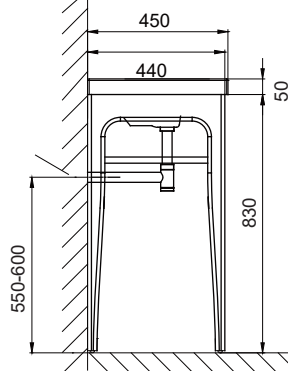

(Rough-in Dimensions):
(Unit): mm

※ 陶器洗面ボウルは、どちらかお選びください。

NC2282W-1

NC2280W-1

The mounting surfaces

NC2280W-1, NC2282W-1
1000X450X255

NM39803U
980X445X830

The sewage outfall

Installation ground

※ 表示寸法は設計寸法です。
陶器製品は寸法公差 ($\pm 5\%$) がございます。必ず現物寸法をお確かめの上、
現物に合わせてカウンターの切込み等施工を行ってください。

Item No.	NM39803U+NC2280W/K-1 , NC2282W/K-1
Available Color	NM39803U (Red brow) +NC2280W/K-1 , NC2282W/K-1 (White/Black)
Materials	NM39803U (Bend willow) +NC2280W/K-1 , NC2282W/K-1 (Vitreous China)