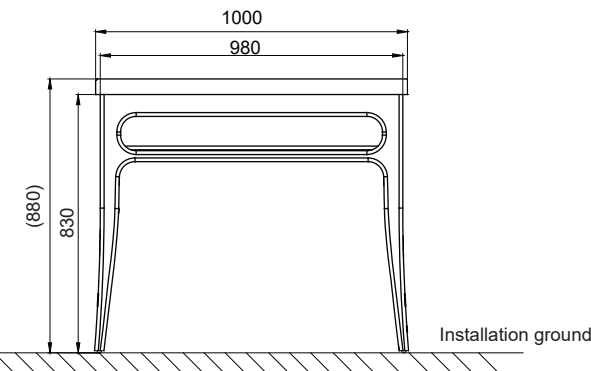

(Rough-in Dimensions):
(Unit): mm

※ 陶器洗面ボウルは、どちらかお選びください。

NC2282W-1

NC2280W-1

The mounting surfaces

NC2280W-1, NC2282W-1
1000X450X255

NM39803U
980X445X830

The sewage outfall

Installation ground

※ 表示寸法は設計寸法です。
陶器製品は寸法公差 ($\pm 5\%$) がございます。必ず現物寸法をお確かめの上、
現物に合わせてカウンターの切込み等施工を行ってください。

Item No.	NM39803U+NC2280W/K-1 , NC2282W/K-1
Available Color	NM39803U (Red brow) +NC2280W/K-1 , NC2282W/K-1 (White/Black)
Materials	NM39803U (Bend willow) +NC2280W/K-1 , NC2282W/K-1 (Vitreous China)