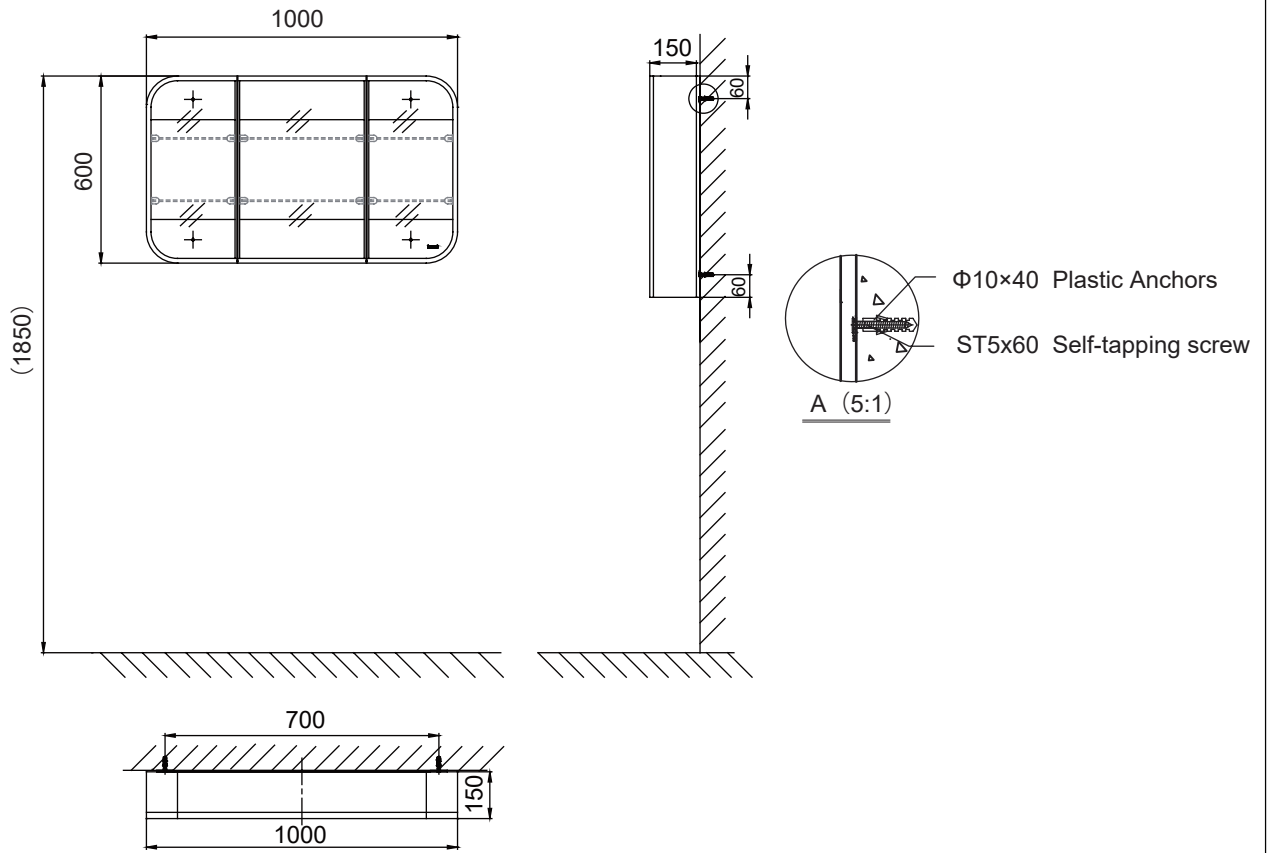

(Rough-in Dimensions):
(Unit): mm

※メーカー責任のもと、製品性能向上のため、常に改良を重ね、予告なく仕様変更される場合があります。

Item No.	NM210001U
Available Color	Red brown
Materials	Bend willow , 5mm Mirror
Remarks	Size : 1000×600mm