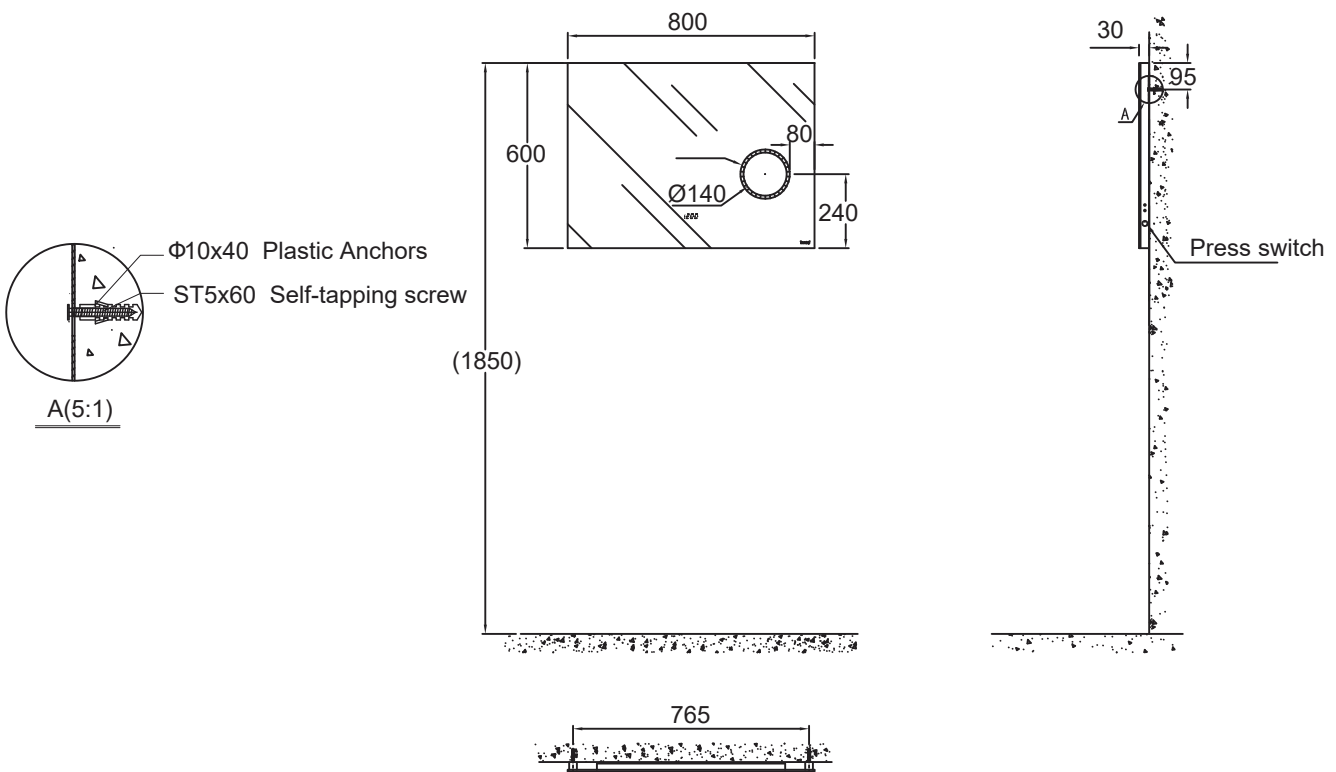

(Rough-in Dimensions):
(Unit): mm

※メーカー責任のもと、製品性能向上のため、常に改良を重ね、予告なく仕様変更される場合があります。

Item No.	NM1801N-LMT
Available Color	Black Frame
Materials	5mmThe mirror, Aluminum
Remarks	Size : 800x600mm Voltage : AC220V Frequency : 50HZ/60HZ