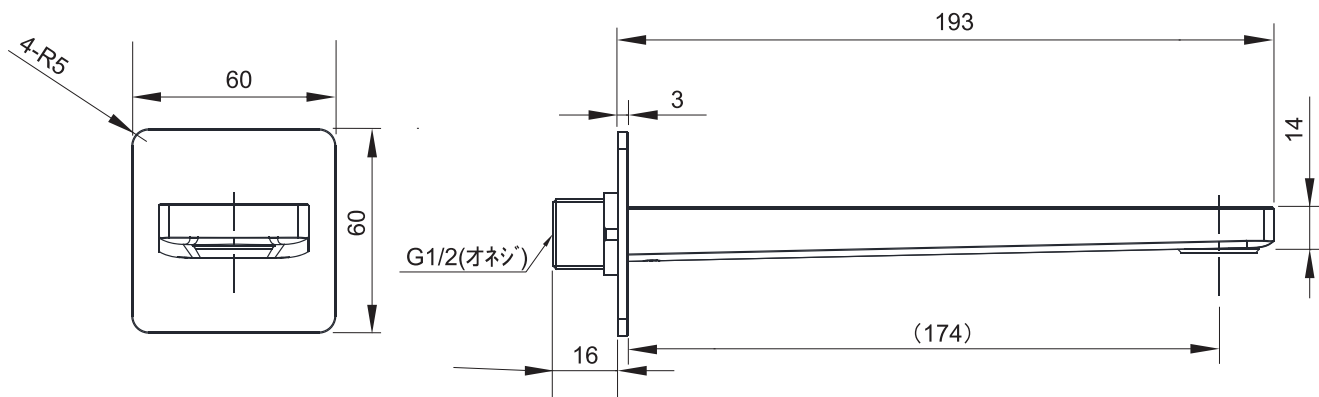

(Rough-in Dimensions):

(Unit): mm

NFS112C

NFS112K

NFS112G

Item No.	NFS112C / NFS112K / NFS112G
Available Color	クローム / ブラック / ゴールド
Materials	Brass
Cartridge	—
Aerator	Neoperl
Pressure	0.1-0.5MPa、推奨:0.3MPa、流量:20.3L/min @0.3MPa
Remarks :	