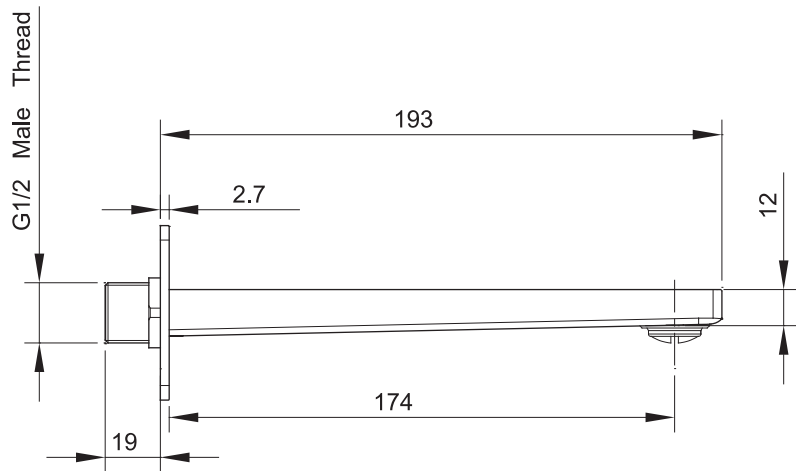

(Rough-in Dimensions):
(Unit): mm

NFS112C

NFS112K

NFS112G(特注色)

Item No.	NFS112C / NFS112K / NFS112G
Available Color	クローム / ブラック / ゴールド(特注色)
Materials	Brass
Cartridge	—
Aerator	Neoperl
Pressure	Pressure range : 0.1-0.5Mpa , Best to use : 0.3Mpa flow rate : @0.1Mpa=9.75L/min , @0.3Mpa=16.6L/Min
Remarks :	