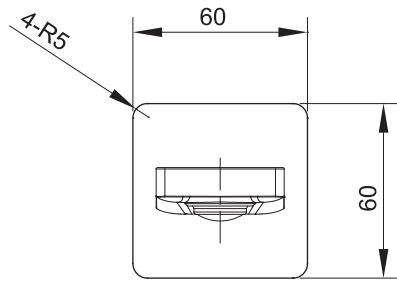

(Rough-in Dimensions):
(Unit): mm

NFS112C

NFS112K

NFS112G(特注色)

Item No.	NFS112C / NFS112K / NFS112G
Available Color	クローム / ブラック / ゴールド(特注色)
Materials	Brass
Cartridge	—
Aerator	Neoperl
Pressure	Pressure range : 0.1-0.5Mpa , Best to use : 0.3Mpa flow rate : @0.1Mpa=9.75L/min , @0.3Mpa=16.6L/Min
Remarks :	