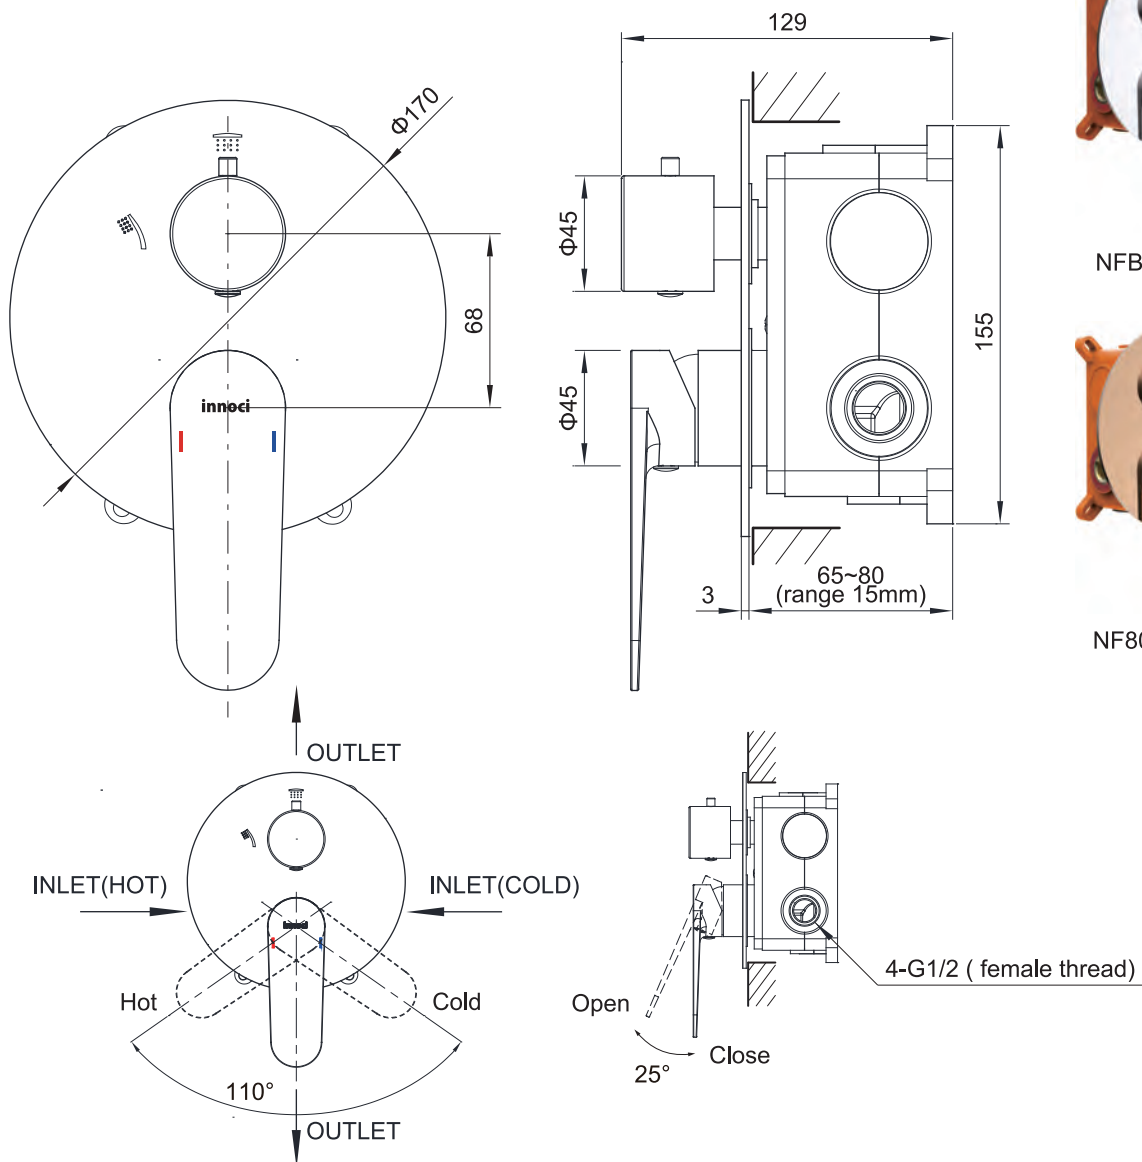

(Rough-in Dimensions):

(Unit): mm

Item No.	NFB80201C-2A / NFB80201RG-2A
Available Color	クローム / ローズゴールド
Materials	Brass
Cartridge	$\Phi 35$ ceramic cartridge
Aerator	-
Pressure	Pressure range : 0.1-0.5 Mpa , Best to use : 0.3 Mpa Flow rate : 21.8 L/min @ 0.3MPa
Remarks :	

RG-202208022/2022008009A