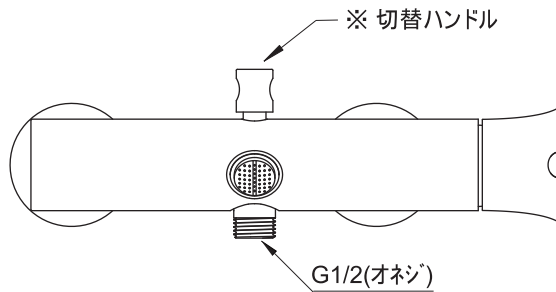

(Rough-in Dimensions):

(Unit): mm

NF61948BG-01

NF61948Q-01

※ 切替ハンドルで、吐水させる部位を切り替えます。

Item No.	NF61948BG-01 / NF61948Q-01
Available Color	サンドゴールド / チタングレー
Materials	Brass
Cartridge	Ceramic cartridge
Aerator	Neoperl
Pressure	0.1-0.5MPa、推奨 0.3MPa、流量 16.9L/min(スパウト) @0.3MPa
Remarks :	