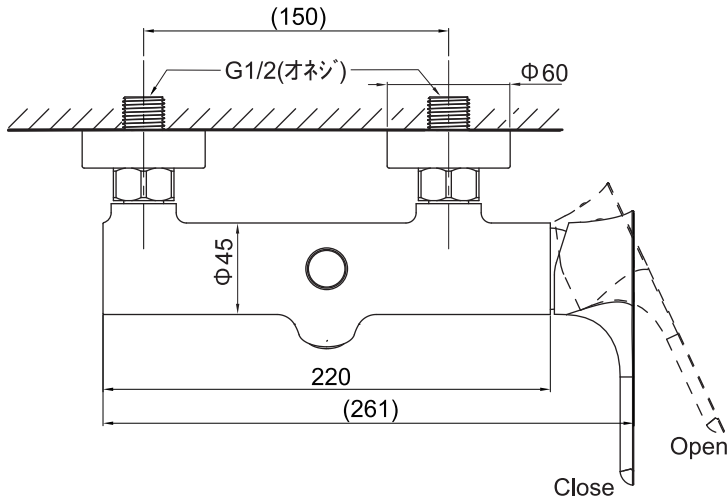

(Rough-in Dimensions):

(Unit): mm

NF61948BG-01

NF61948Q-01

※ 切替ハンドルで、吐水させる部位を切り替えます。

Item No.	NF61948BG-01 / NF61948Q-01
Available Color	サンドゴールド / チタングレー
Materials	Brass
Cartridge	Ceramic cartridge
Aerator	Neoperl
Pressure	0.1-0.5MPa、推奨 0.3MPa、流量 16.9L/min(スパウト) @0.3MPa
Remarks :	