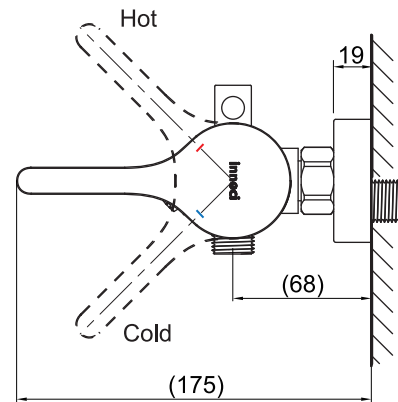

(Rough-in Dimensions):

(Unit): mm

NF61948BG-01

NF61948Q-01

※ 切替ハンドルで、吐水させる部位を切り替えます。

Item No.	NF61948BG-01 / NF61948Q-01
Available Color	サンドゴールド / チタングレー
Materials	Brass
Cartridge	Ceramic cartridge
Aerator	Neoperl
Pressure	0.1-0.5MPa、推奨 0.3MPa、流量 16.9L/min(スパウト) @0.3MPa
Remarks :	