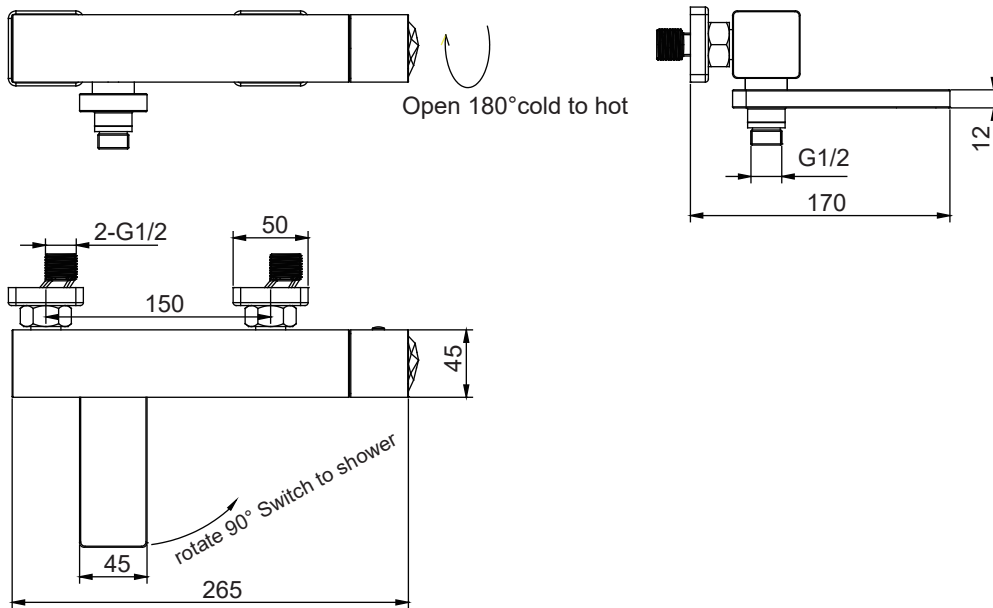

(Rough-in Dimensions):
(Unit): mm

※メーカー責任のもと、製品性能向上のため、常に改良を重ね、予告なく仕様変更される場合があります。

Item No.	NF61528C-01
Available Color	Chrome
Materials	Brass
Cartridge	Φ35 ceramic cartridge(180° rotate)
Aerator	Neoperl
Standard pressure	0.3Mpa

Remarks: Matchable with different shower sets