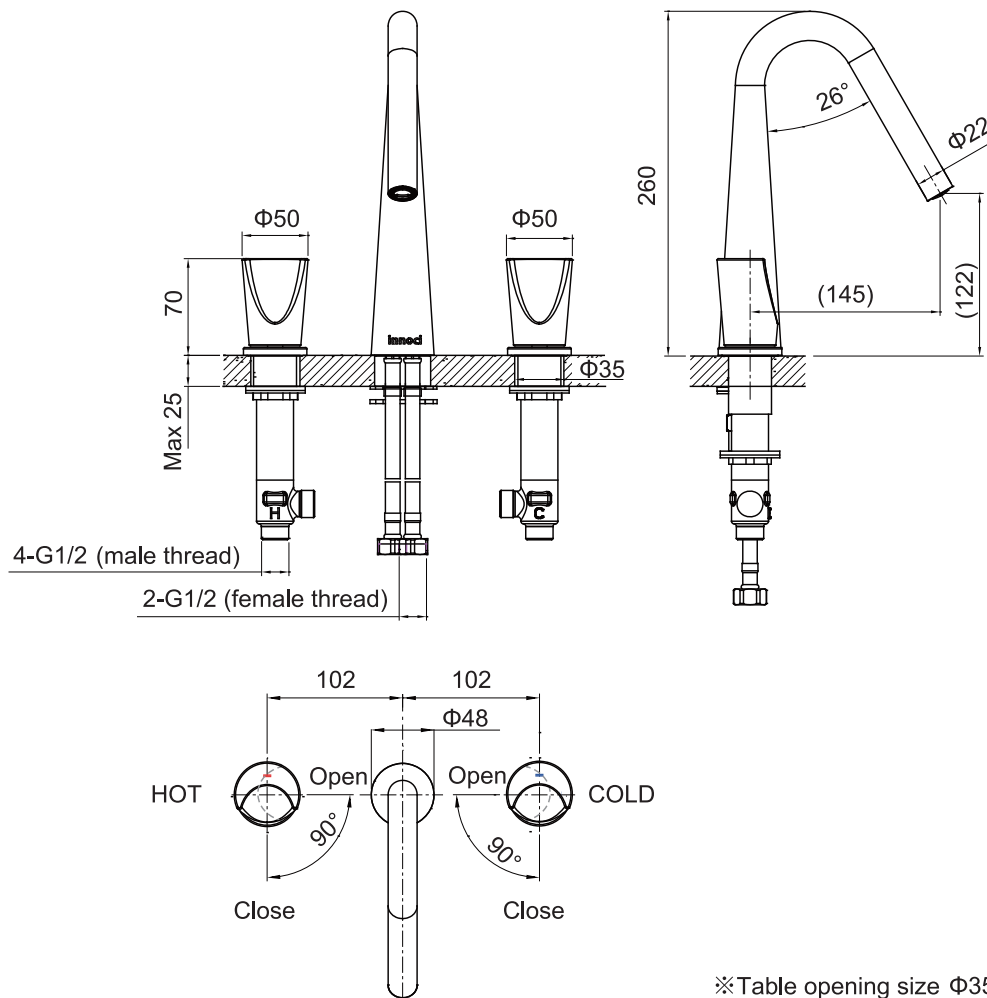

(Rough-in Dimensions):

(Unit): mm

NF22370C

NF22370K

NF22370RG

※Table opening size $\Phi 35$

Item No.	NF22370C / NF22370K / NF22370RG
Available Color	クローム / ブラック / ローズゴールド
Materials	Brass
Cartridge	90 ° Copper valve core
Aerator	Neoperl
Pressure	Pressure range : 0.1-0.5 Mpa , Best to use : 0.3 Mpa
Remarks	SSフレキシブルホース付き (L=500mm) 、ポップアップ別売