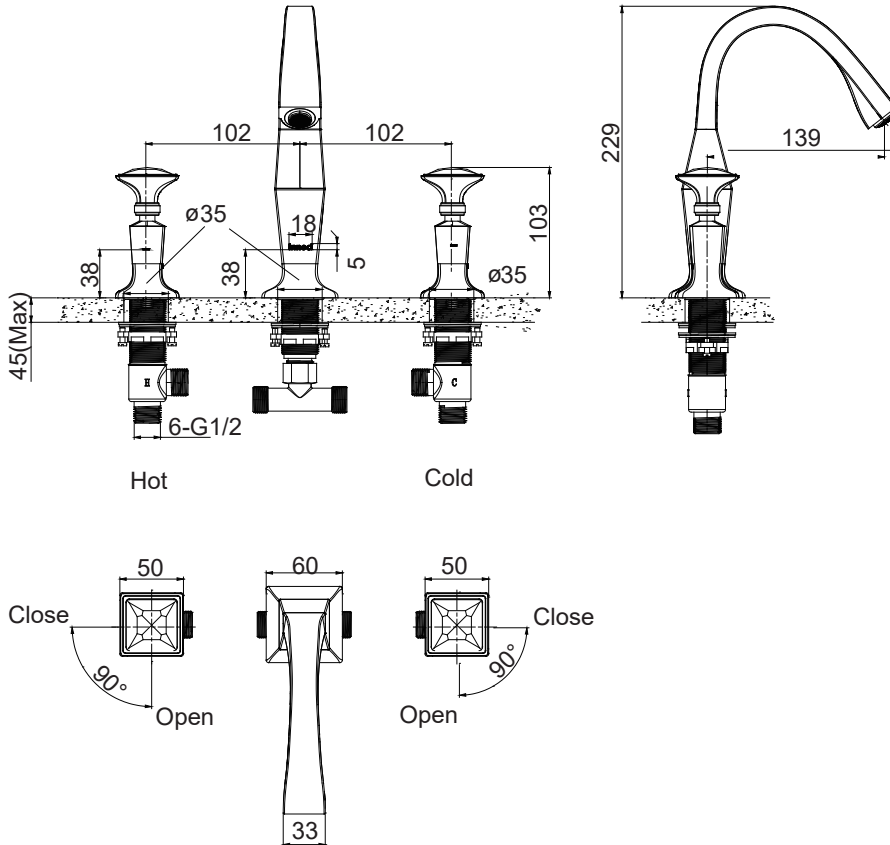

(Rough-in Dimensions):  
(Unit): mm

NF21435K

NF21435C

NF21435G

※メーカー責任のもと、製品性能向上のため、常に改良を重ね、予告なく仕様変更される場合があります。

Item No.	NF21435C/K/G
Available Color	Chrome/Black/Gold
Materials	Brass
Cartridge	90 ° Copper valve core
Aerator	Neoperl
Standard pressure	0.3Mpa

Remarks: With S.S. flexible supply tube set, Without press pop up waste, Swarovski crystal