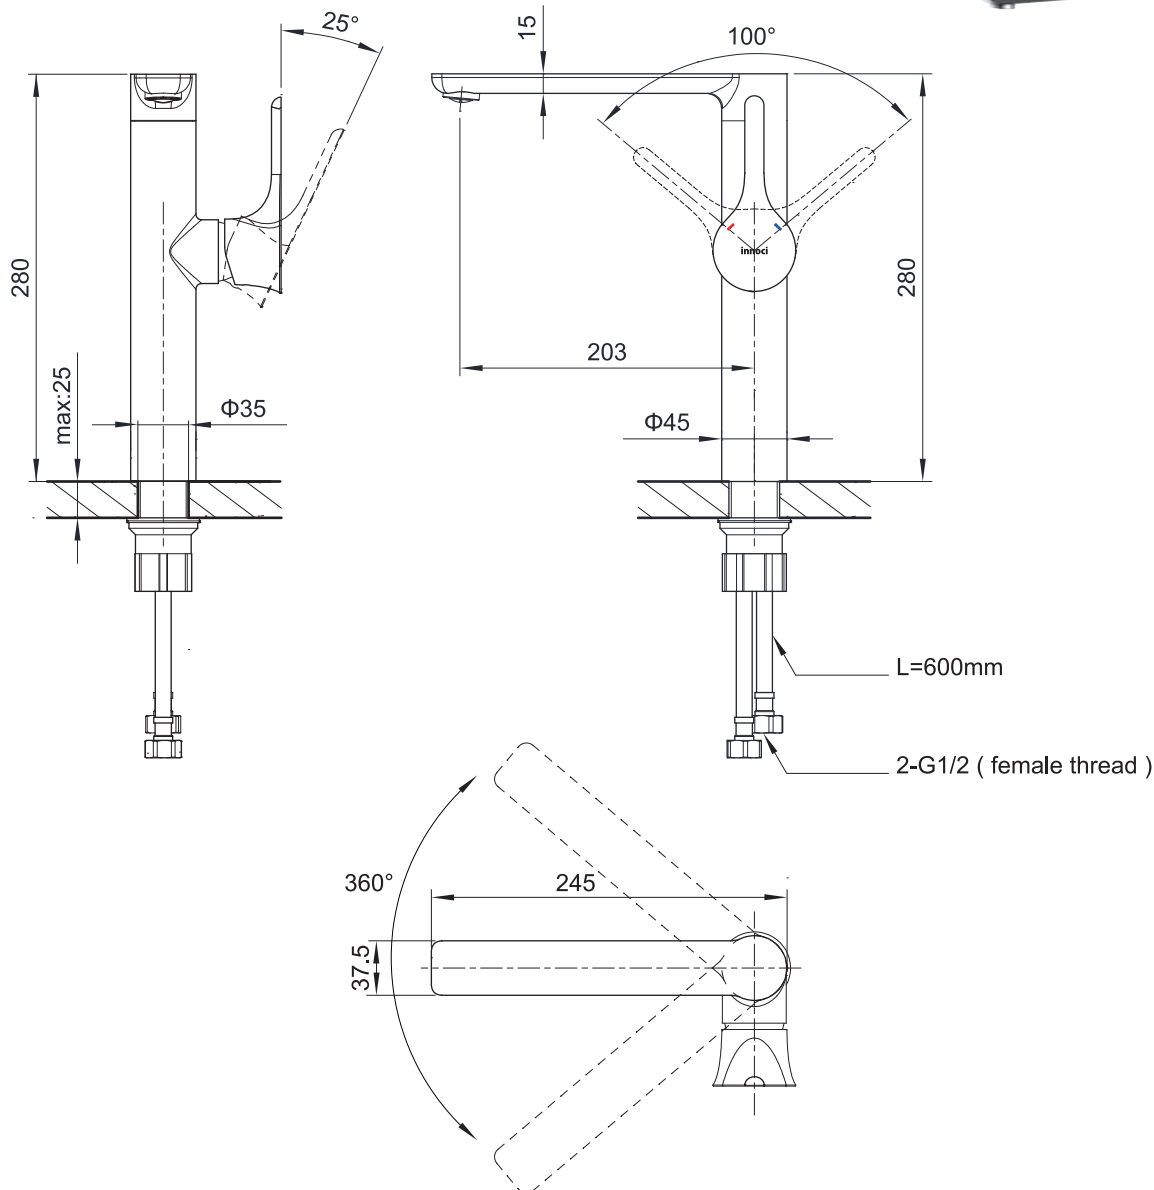

(Rough-in Dimensions):

(Unit): mm

Item No.	NF14948C-A
Available Color	クローム
Materials	Brass
Cartridge	Φ35ceramic cartridge
Aerator	Air mix aerator
Pressure	Pressure range : 0.1-0.5 MPa , Best to use : 0.3 MPa Flow Rate : 9.63L/min @ 0.3 MPa
Remarks	SSフレキシブルホース付き(L=600mm)、取付穴寸法Φ35

202208022