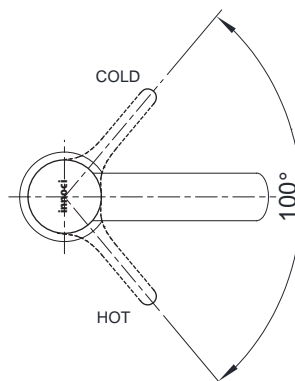

(Rough-in Dimensions):

(Unit): mm

NF13647C

NF13647K

NF13647RG

NF13647BG

NF13647Q

Item No.	NF13647C / NF13647K / NF13647RG / NF13647BG / NF13647Q
Available Color	クローム / ブラック / ローズゴールド / サンドゴールド / チタングレー
Materials	Brass
Cartridge	Φ25ceramic cartridge
Aerator	Neoperl
Pressure	Pressure range : 0.1-0.5 MPa , Best to use : 0.3 MPa

Remarks : With S.S. flexible supply tube set, Without push up pop-up drain, Table opening size Φ35, 0.3 MPa ± 0.02 MPa, Outlet water flow 9.5 L/min.