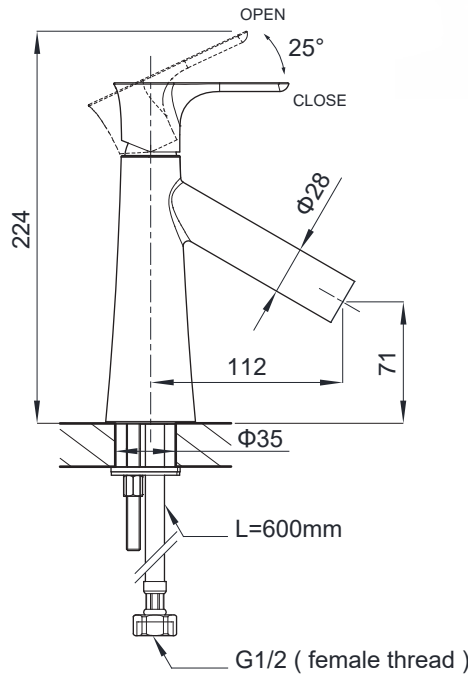

(Rough-in Dimensions):

(Unit): mm

NF13647C

NF13647K

NF13647RG

NF13647BG

NF13647Q

Item No.	NF13647C / NF13647K / NF13647RG / NF13647BG / NF13647Q
Available Color	クローム / ブラック / ローズゴールド / サンドゴールド / チタングレー
Materials	Brass
Cartridge	Φ25ceramic cartridge
Aerator	Neoperl
Pressure	Pressure range : 0.1-0.5 MPa , Best to use : 0.3 MPa

Remarks : With S.S. flexible supply tube set, Without push up pop-up drain, Table opening size Φ35, 0.3 MPa ± 0.02 MPa, Outlet water flow 9.5 L/min.