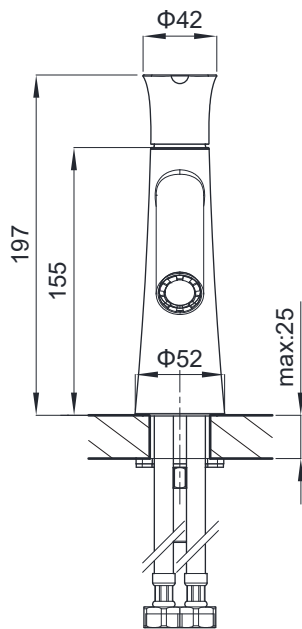

(Rough-in Dimensions):

(Unit): mm

NF13647C

NF13647K

NF13647RG

NF13647BG

NF13647Q

Item No.	NF13647C / NF13647K / NF13647RG / NF13647BG / NF13647Q
Available Color	クローム / ブラック / ローズゴールド / サンドゴールド / チタングレー
Materials	Brass
Cartridge	Φ25ceramic cartridge
Aerator	Neoperl
Pressure	Pressure range : 0.1-0.5 MPa , Best to use : 0.3 MPa

Remarks : With S.S. flexible supply tube set, Without push up pop-up drain, Table opening size Φ35, 0.3 MPa ± 0.02 MPa, Outlet water flow 9.5 L/min.