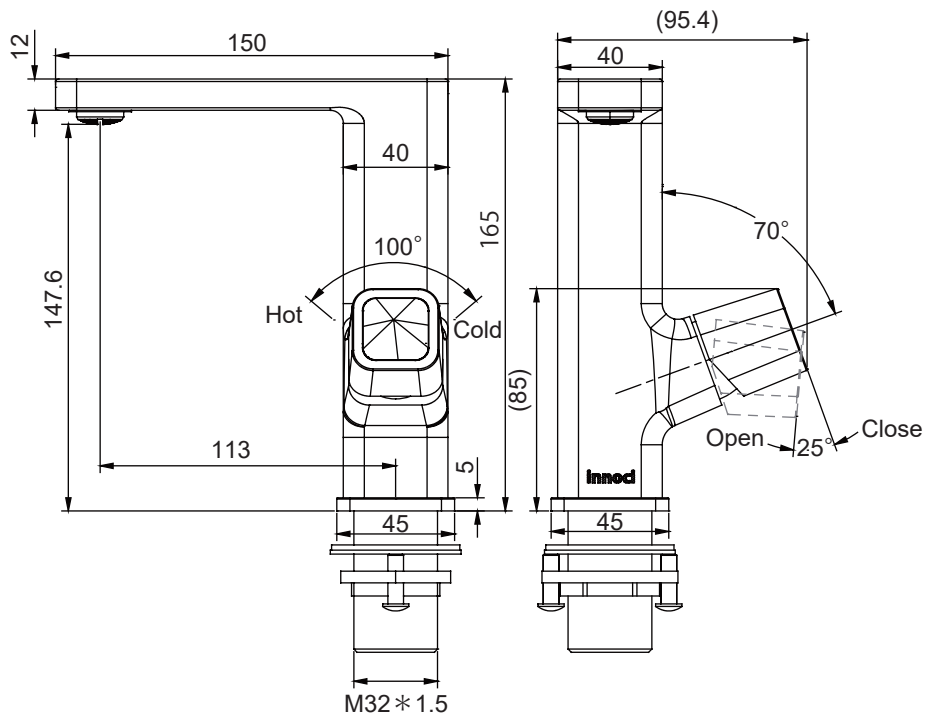

(Rough-in Dimensions):
(Unit): mm

※メーカー責任のもと、製品性能向上のため、常に改良を重ね、予告なく仕様変更される場合があります。

Item No.	NF11627C
Available Color	Chrome
Materials	Brass
Cartridge	Φ25ceramic cartridge
Aerator	Neoperl
Standard pressure	0.3Mpa

Remarks: With S.S. flexible supply tube set, Without press pop up waste.