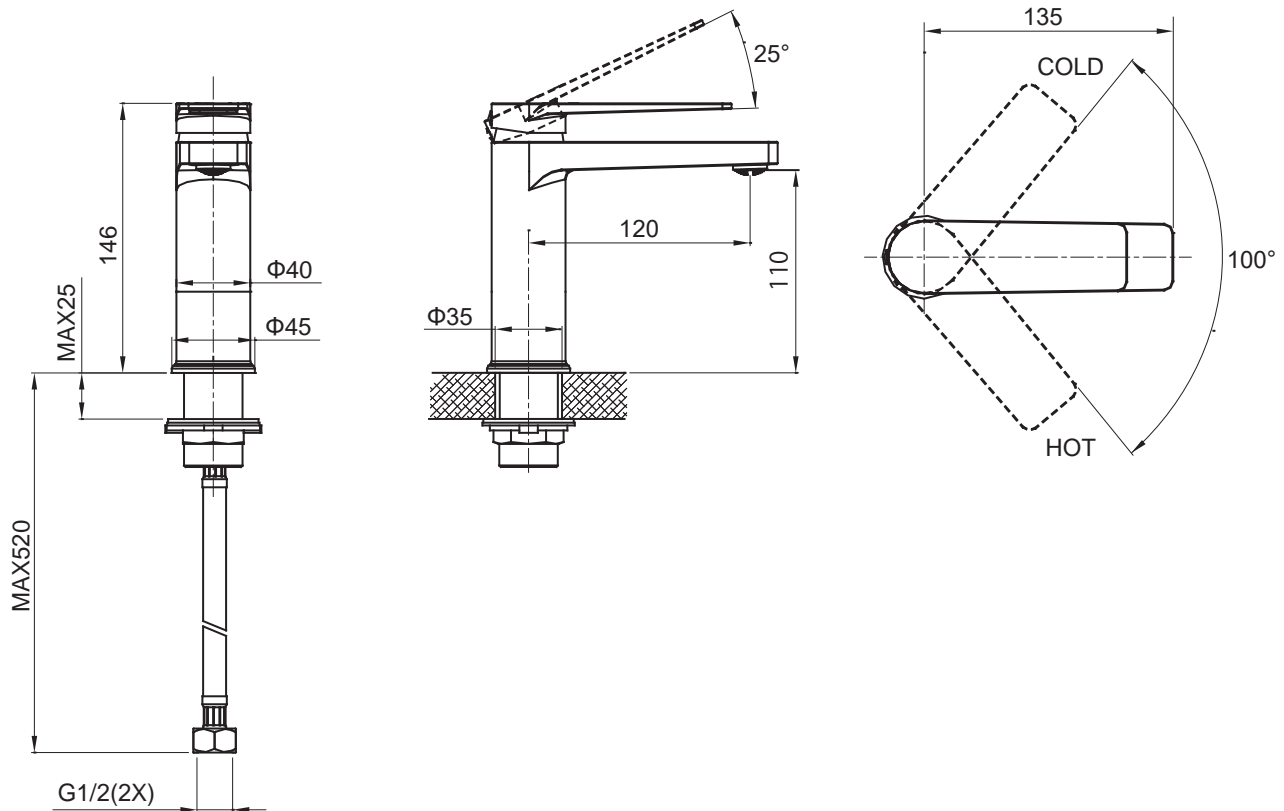

(Rough-in Dimensions):

(Unit): mm

NF10104CB

| | |
|-----------------|--|
| Item No. | NF10104CB |
| Available Color | クローム |
| Materials | Brass |
| Cartridge | Φ25ceramic cartridge |
| Aerator | Neoperl |
| Pressure | Pressure range : 0.1-0.5MPa , Best to use : 0.3MPa , Flow rate : 5.32L/min @0.3MPa |
| Remarks | SSフレキシブルホース付き (L=500mm) 、ポップアップ別売 |