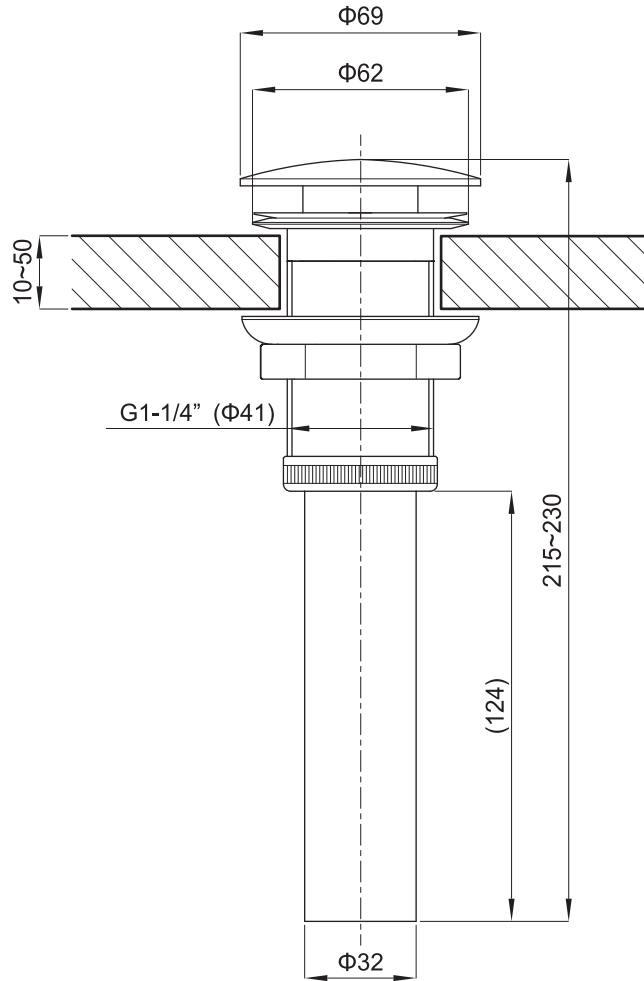

(Rough-in Dimensions):
(Unit): mm

ND9208C

ND9208K

Item No.	ND9208C / ND9208K
Available Color	クローム / ブラック
Materials	Brass
Remarks : オーバーフロー用穴なし	