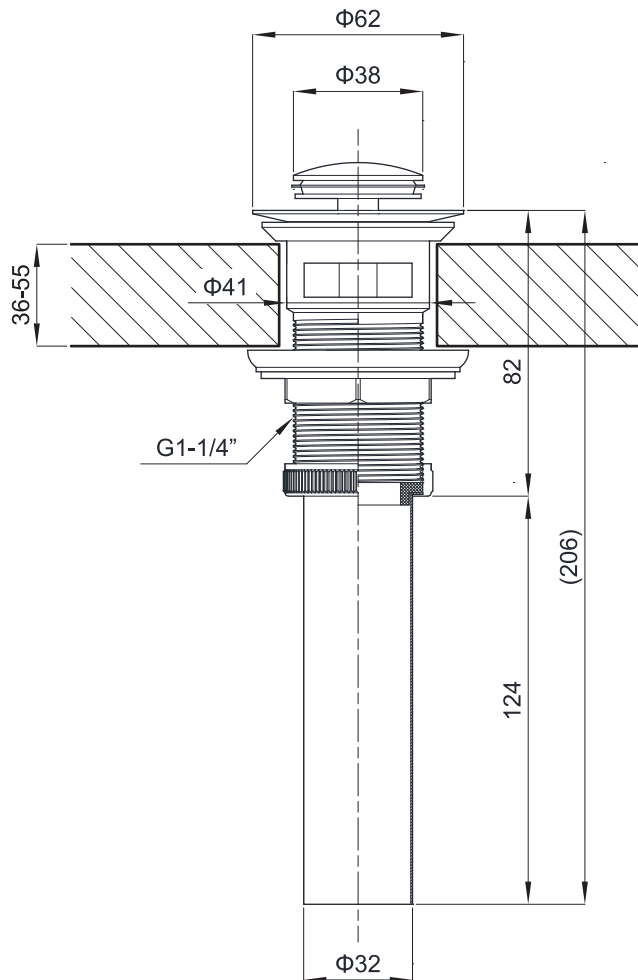

(Rough-in Dimensions):

(Unit): mm

ND9206C

ND9206K

ND9206G

ND9206RG

ND9206BG

NF63648Q

Item No.	ND9206C / ND9206K / ND9206G / ND9206RG / ND9206BG / ND9206Q
Available Color	クローム / ブラック / ゴールド / ローズゴールド / サンドゴールド / チタングレー
Materials	Brass
Remarks :	

C-202208022