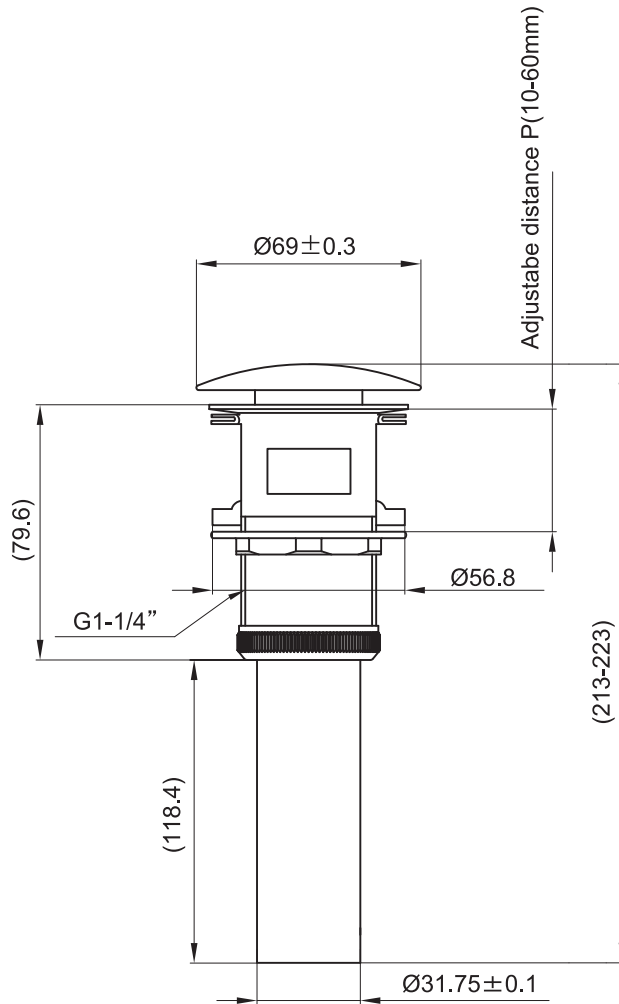

(Rough-in Dimensions):
(Unit): mm

ND9204C

ND9204K

ND9204G (特注色)

Item No.	ND9204C / ND9204K / ND9204G (特注色)
Available Color	クローム / ブラック / ゴールド (特注色)
Materials	Brass

※メーカー責任のもと、製品性能向上のため、常に改良を重ね、予告なく仕様変更される場合があります。