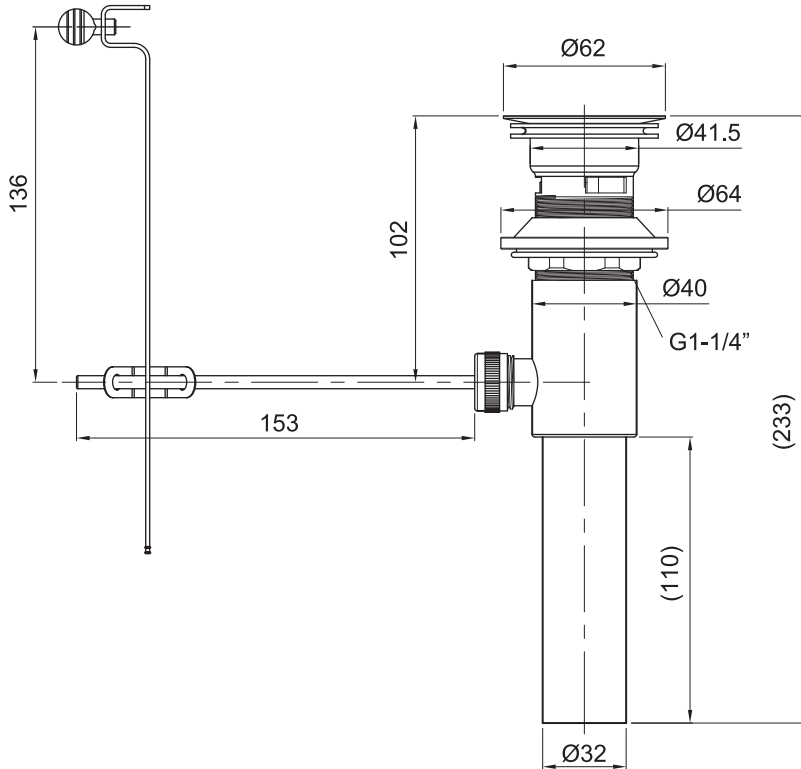

(Rough-in Dimensions):
(Unit): mm

ND9203C

ND9203K

ND9203G

Item No.	ND9203C / ND9203K / ND9203G
Available Color	クローム / ブラック / ゴールド
Materials	Brass