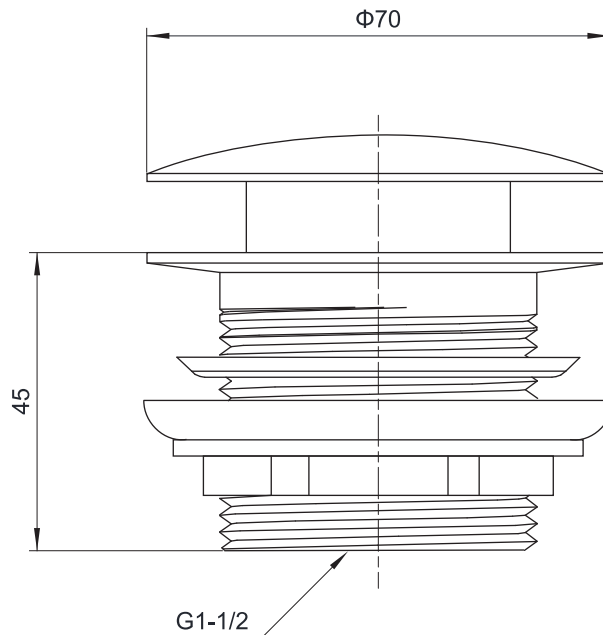

(Rough-in Dimensions):
(Unit): mm

Item No.	ND9111C
Available Color	クローム
Materials	Brass
Remarks : オーバーフロー無しバスタブ用	

C-20230428CC