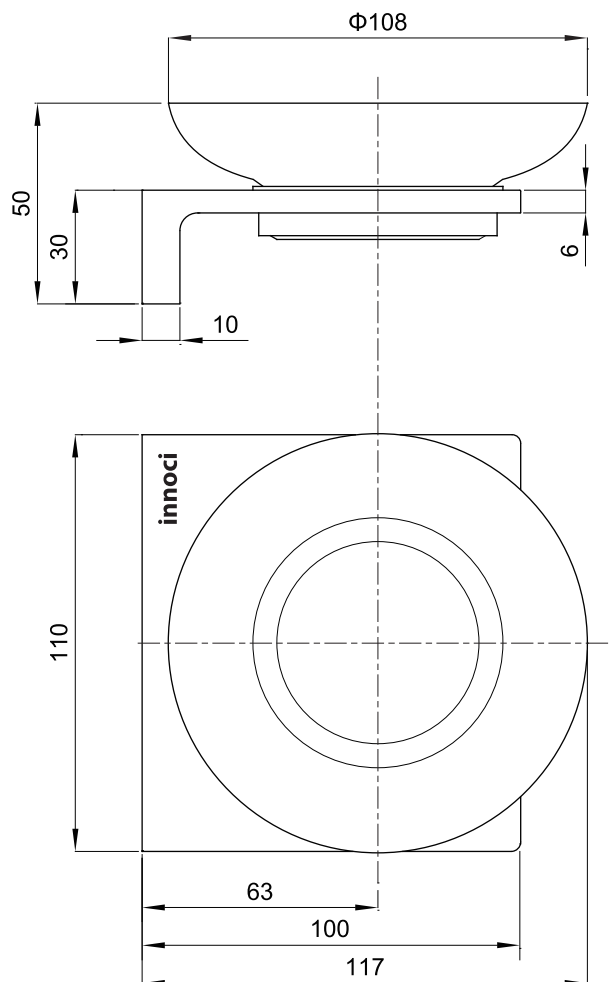

(Rough-in Dimensions):

(Unit): mm

ND7404C

ND7404G

Item No.	ND7404C / ND7404G
Available Color	クローム / ゴールド
Materials	Brass
Remarks : ガラス製石鹸皿付き (フロスト仕上げ)	

C-202208022 G-201912025rev2