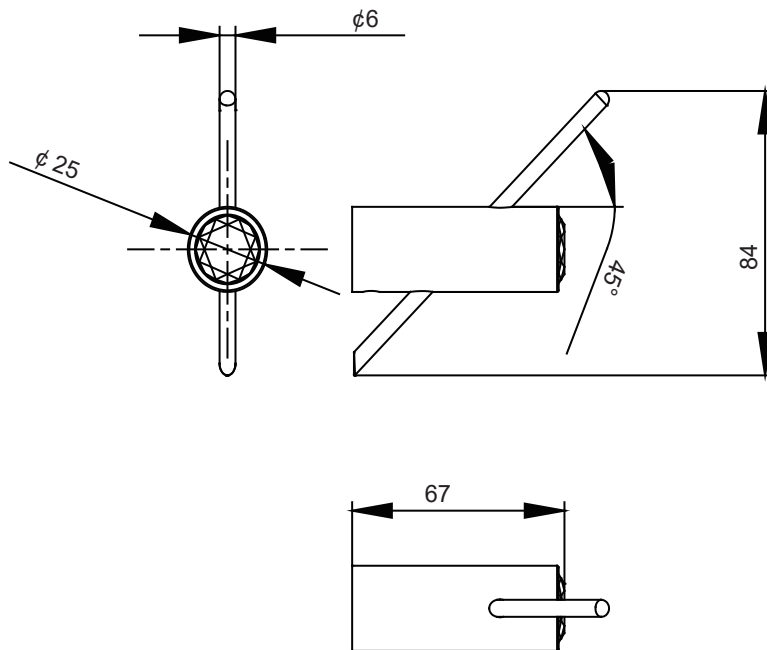

(Rough-in Dimensions):
(Unit): mm

ND7313G

ND7313K

※メーカー責任のもと、製品性能向上のため、常に改良を重ね、予告なく仕様変更される場合があります。

Item No.	ND7313G/K/C
Available Color	Gold/Black/Chrome
Materials	Brass
Remarks: With install screw set.Swarovski	