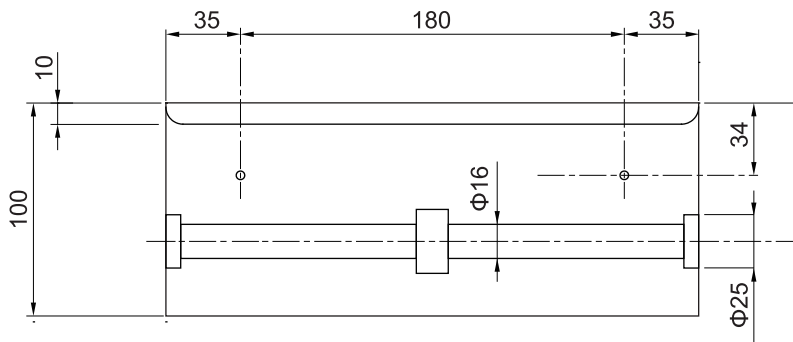

(Rough-in Dimensions):

(Unit): mm

ND7233C

ND7233K

Item No.	ND7233C / ND7233K
Available Color	クローム / ブラック
Materials	SUS304
Remarks : With install screw set.	

C-PI202012002 K-PI202012002 PI202208022