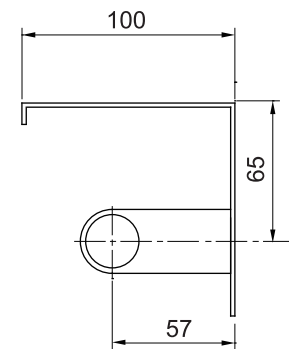

(Rough-in Dimensions):

(Unit): mm

ND7233C

ND7233K

Item No.	ND7233C / ND7233K
Available Color	クローム / ブラック
Materials	SUS304
Remarks : With install screw set.	

C-PI202012002 K-PI202012002 PI202208022