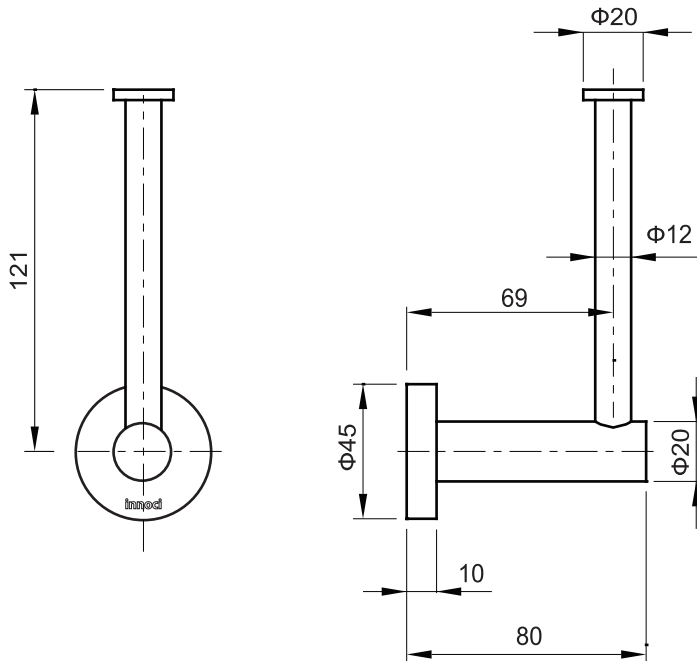

(Rough-in Dimensions):
(Unit): mm

ND7209C

ND7209K

ND7209G

Item No.	ND7209C / ND7209K / ND7209G
Available Color	クローム / ブラック / ゴールド
Materials	Brass
Remarks: With install screw set.	