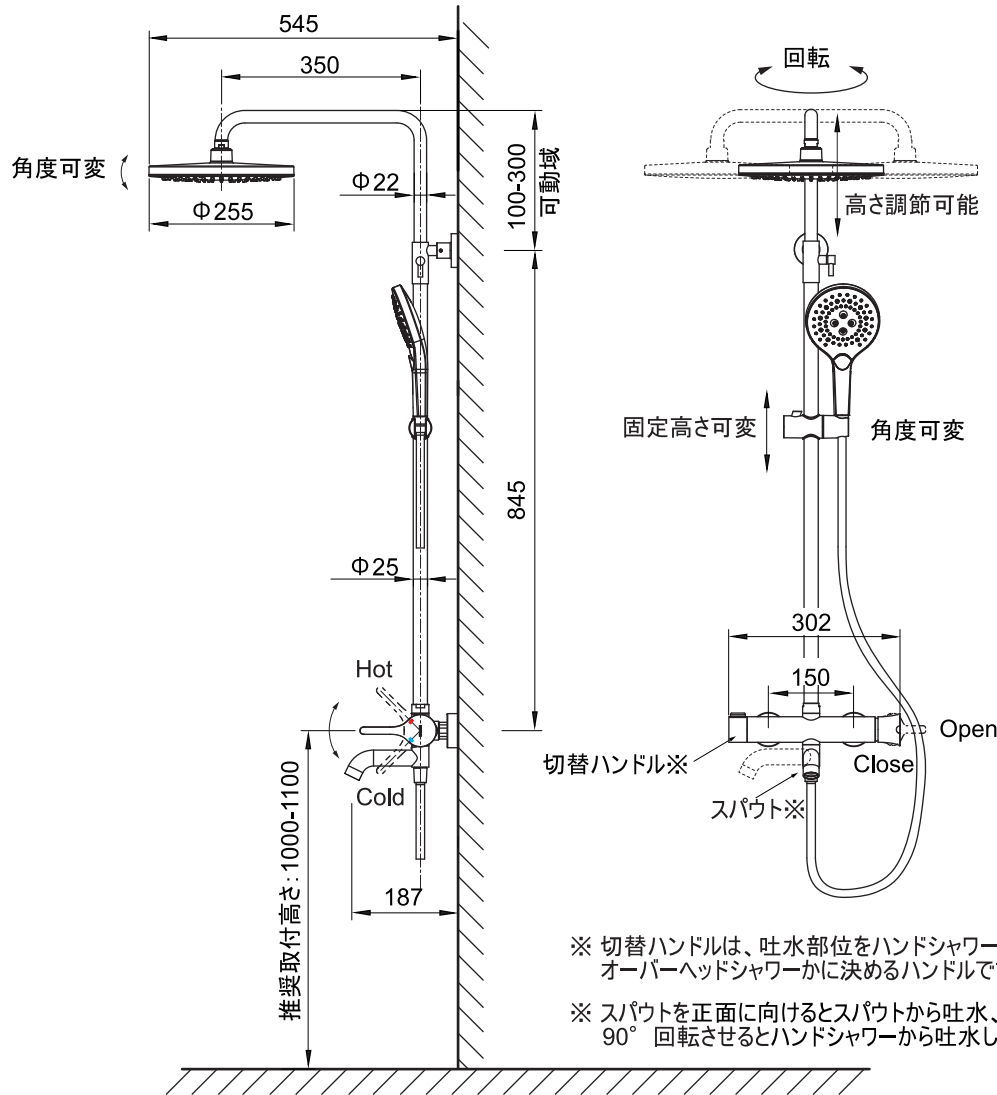

(Rough-in Dimensions):

(Unit): mm

※ 表示は設計寸法です。

※ 切替ハンドルは、吐水部位をハンドシャワー(スパウト)かオーバーヘッドシャワーかに決めるハンドルです。
 ※ スパウトを正面に向けるとスパウトから吐水、90° 回転させるとハンドシャワーから吐水します。

ND2245BG-1

ND2245Q-1

Item No.	ND2245BG-1 / ND2245Q-1
Available Color	サンドゴールド / チタングレー
Materials	本体:Brass、パイプ:SUS、オーバーヘッドシャワーヘッド、ハンドシャワーヘッド:ABS、ホース:PVC
Cartridge	Ceramic cartridge
Aerator	泡沫
Pressure	0.1-0.5Mpa、推奨0.3Mpa
Remarks	流量9.94L/min(スパウト)、8.75L/min(ハンドシャワー)、9.23L/min(オーバーヘッドシャワー) @0.3MPa±0.02MPa ハンドシャワーホース:L=1500

BG-S1201209 Q-S1201209