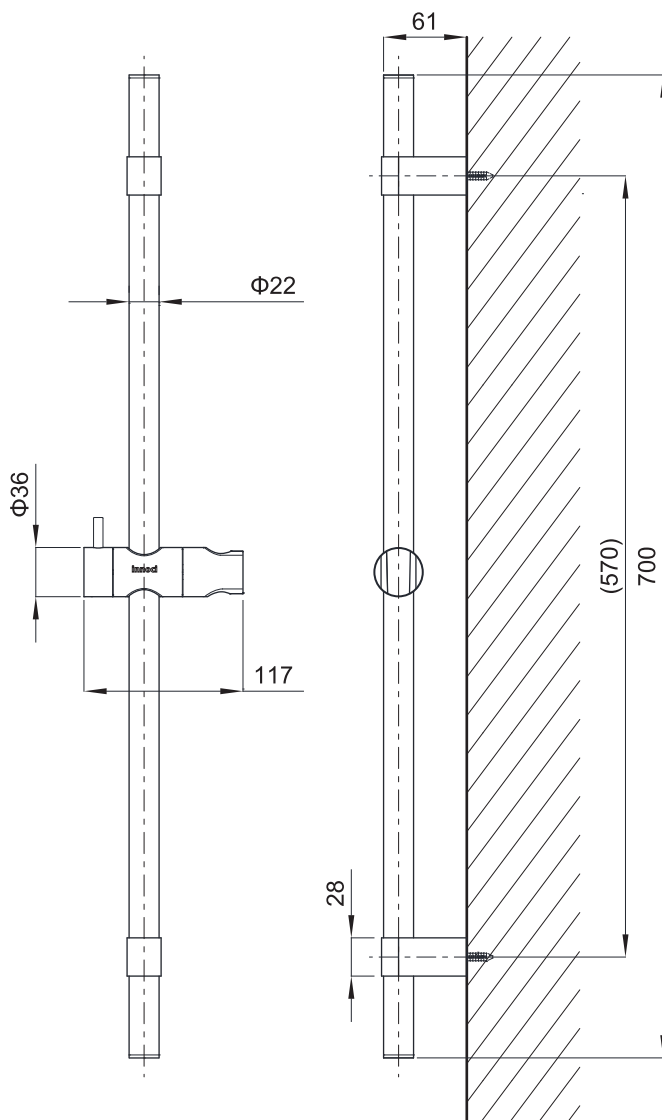

(Rough-in Dimensions):

(Unit): mm

ND1129C

ND1129K

ND1129RG

ND1129BG

ND1129Q

Item No.	ND1129C / ND1129K / ND1129RG / ND1129BG / ND1129Q
Available Color	クローム / ブラック / ローズゴールド / サンドゴールド / チタングレー
Materials	Brass
Remarks : Matchable with different hand-held shower & shower hose ( Without hand-held shower & shower hose ).	