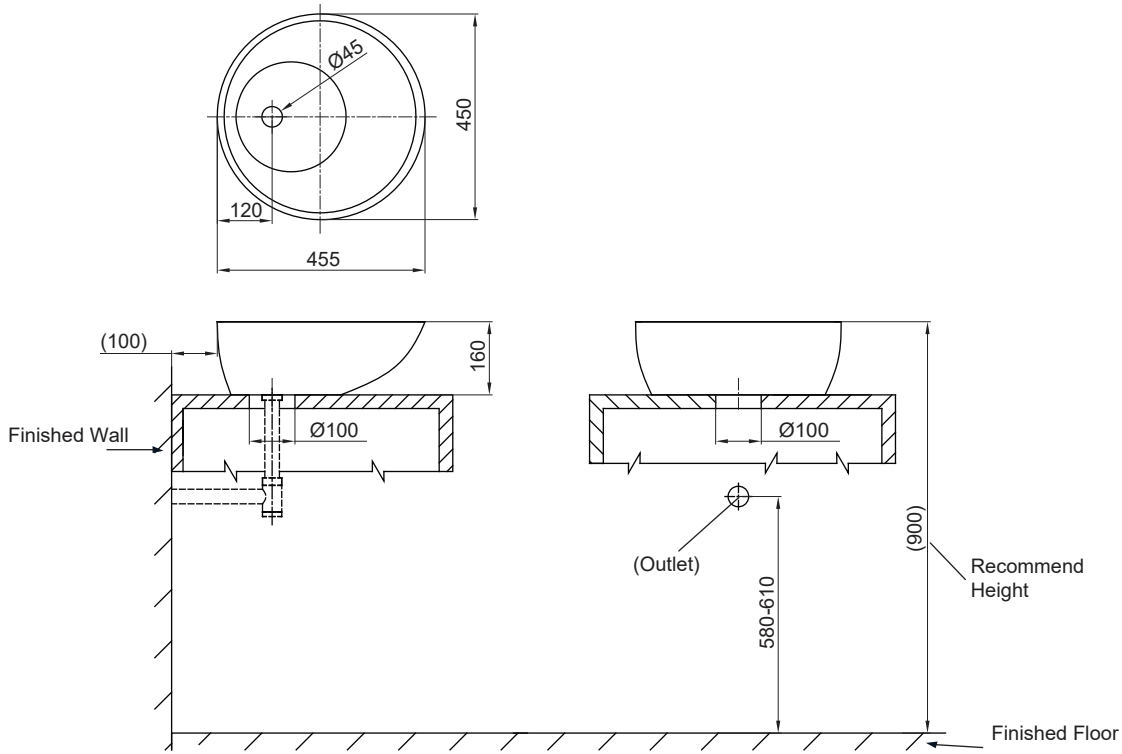

(Rough-in Dimensions):

(Unit): mm

450X455X160(mm)

※ 表示寸法は設計寸法です。
陶器製品は寸法公差 ($\pm 5\%$) がございます。必ず現物寸法をお確かめの上、
現物に合わせてカウンターの切込み等施工を行ってください。

Item No.	NC2266W
Available Color	White
Materials	Vitreous China

Recommended Products: Tall Basin Faucet / Wall-Hung Basin Faucet.