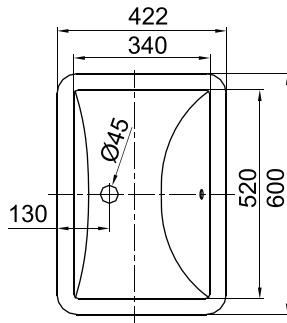

(Rough-in Dimensions):
(Unit): mm

600x422x209

※ 表示寸法は設計寸法です。
陶器製品は寸法公差 ($\pm 5\%$) がございます。必ず現物寸法をお確かめの上、
現物に合わせてカウンターの切込み等施工を行ってください。

Item No.	NC2253W
Available Color	White
Materials	Vitreous China
Max water Capacity	8L