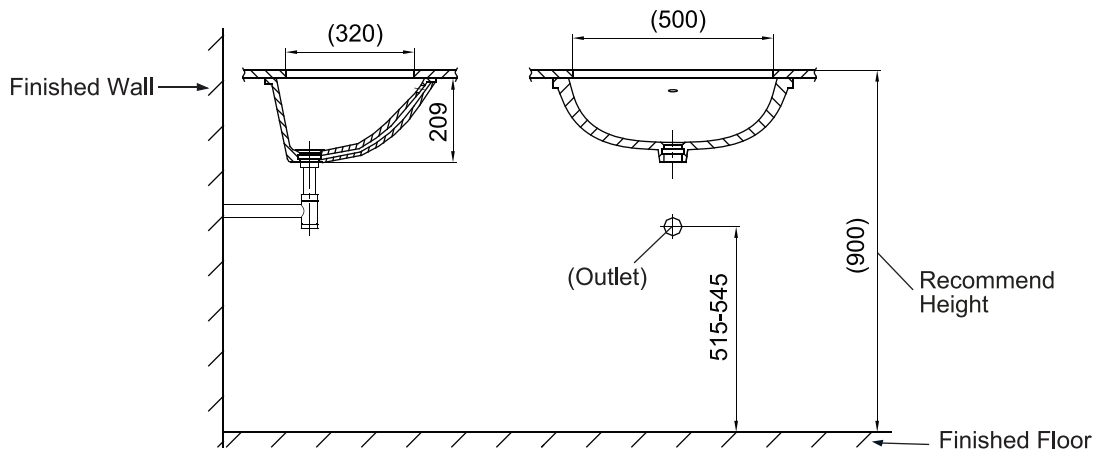

(Rough-in Dimensions):
(Unit): mm

600x422x209

※ 表示寸法は設計寸法です。
陶器製品は寸法公差 ($\pm 5\%$) がございます。必ず現物寸法をお確かめの上、
現物に合わせてカウンターの切込み等施工を行ってください。

Item No.	NC2253W
Available Color	White
Materials	Vitreous China
Max water Capacity	8L

Remarks: Without overflow ring, installation accessories.