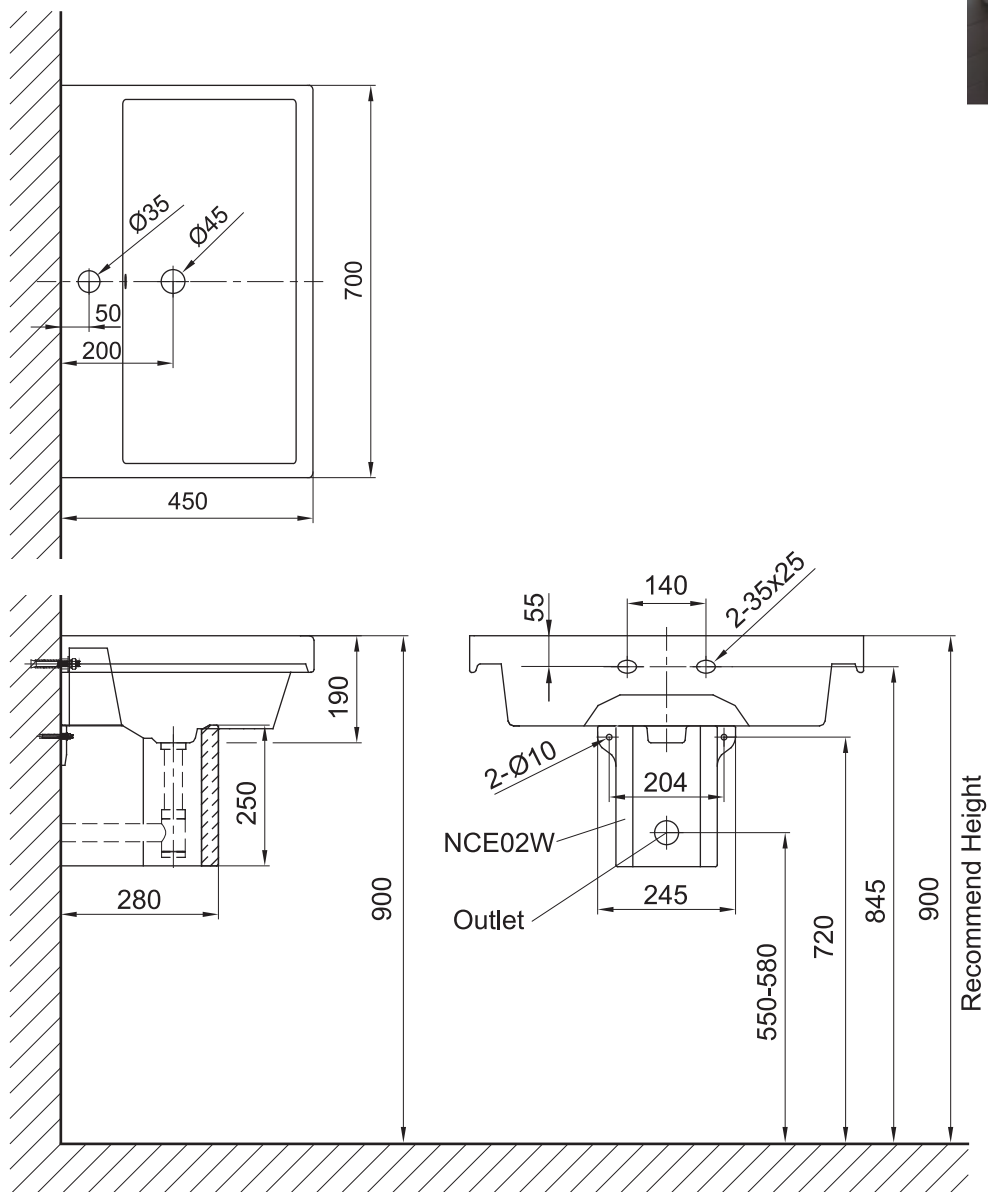

(Rough-in Dimensions):

(Unit): mm

NC2214W-1
700X450X190

NCE02W
245X280X250

※ 表示寸法は設計寸法です。
陶器製品は寸法公差(±5%)がございます。必ず現物寸法をお確かめのうえ等施工を行ってください。

Item No.	NC2214W-1+NCE02W
Available Color	ホワイト
Materials	Vitreous China
Remarks	水栓金物、排水金物、オーバーフローリング、固定用金具類は付属されません。